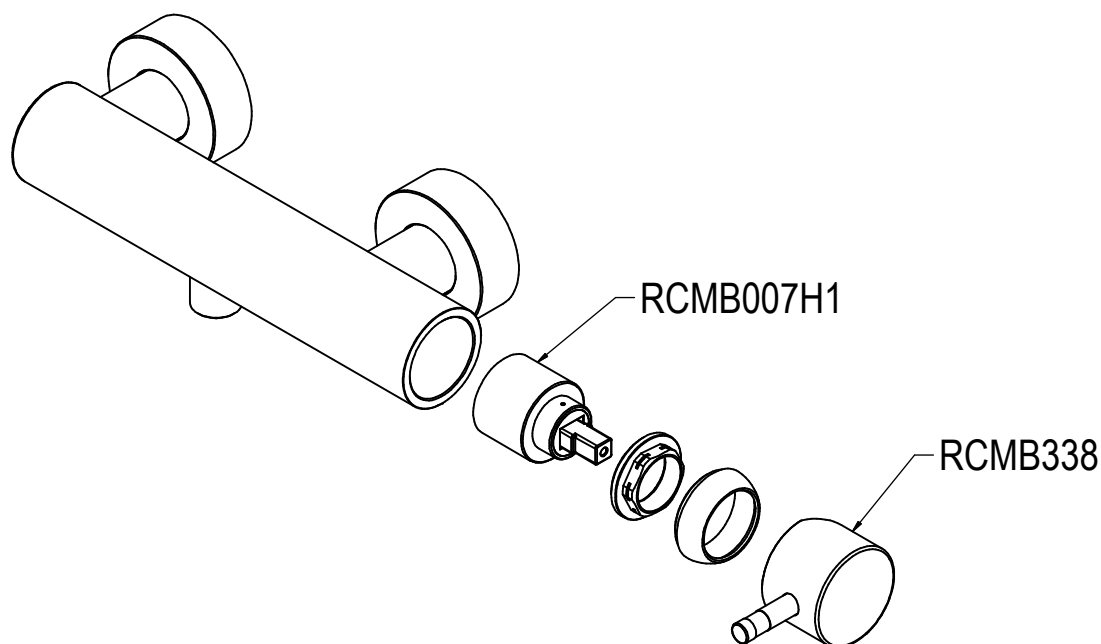

SCHEDA TECNICA / TECHNICAL DATA

RUBINETTERIE RITMONIO S.R.L. si riserva tutti i diritti connessi con il presente documento e con l'oggetto o la materia ivi rappresentati con divieto di riprodurlo, utilizzarlo o renderlo accessibile a terzi in assenza di previa autorizzazione. Disegno CAD non modificabile a mano

 Ritmonio Living a quality experience. 13019 VARALLO - (VC) - ITALY	SERIE	Ø35	CODICE	E0BA0158	DATA EMISSIONE	28/06/16
	DENOMINAZIONE	Miscelatore monocomando esterno per doccia Outer single lever shower mixer				
REVISIONE	EMESSO	BIGLIA M.	APPROVATO	GIUSTO C.		