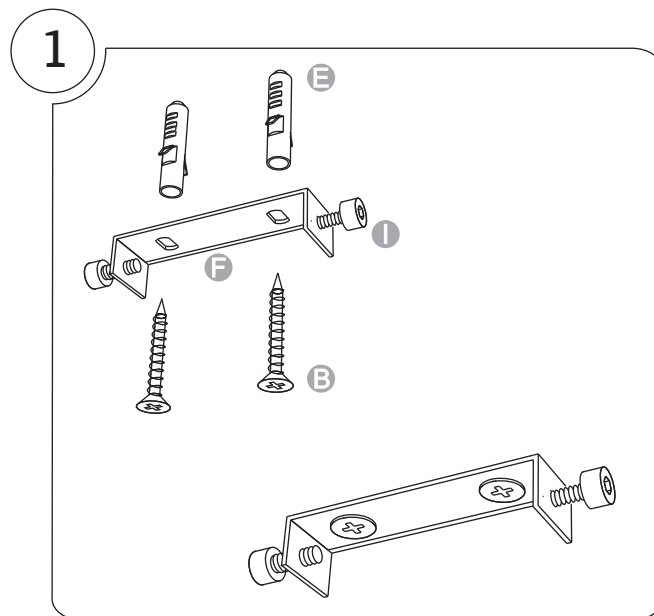

Contenido de la caja / Box contains:

- Ⓐ Tulipa (1 unidad) / Lampshade (1 unit)
- Ⓑ Tornillos (2 unidades) / Screws (2 units)
- Ⓒ Portalámparas (1 unidad) / Lamp holder (1 unit)
- Ⓓ Ficha (1 unidad) / Electrical disposal (1 unit)
- Ⓔ Tacos (2 unidades) / Wall plugs (2 units)
- Ⓕ Soporte (1 unidad) / Frame (1 unit)
- Ⓖ Florón (1 unidad) / Canopy (1 unit)
- Ⓗ Embellecedor (1 unidad) / Canopy cover (1 unit)
- Ⓘ Tornillos cortos (2 uds) / Short screws (2 units)

Apta para uso interior a temperatura ambiente de 25°C

Suitable for indoor use, at 25°C

Hacer la conexión dentro de la ficha eléctrica y cerrarla

Make the connection inside the electrical disposal and close it

Encajar la tulipa en el portalámparas y apretar la tuerca.

Insert the lampshade into the lamp holder and tighten the nut

Realizar los agujeros en el techo, colocar los tacos y atornillar el soporte.

Drill the holes in the ceiling, fix the wall plugs and screw the frame