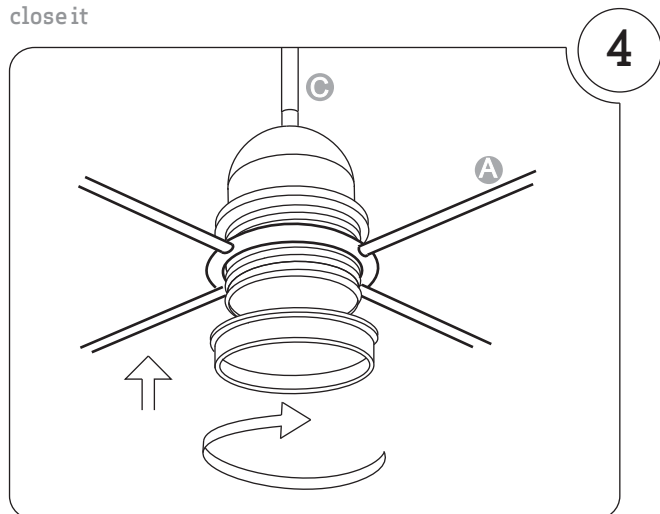

Contenido de la caja / Box contains:

- Ⓐ Tulipa (1 unidad) / Lampshade (1 unit)
- Ⓑ Tornillos (2 unidades) / Screws (2 units)
- Ⓒ Portalámparas (1 unidad) / Lamp holder (1 unit)
- Ⓓ Ficha (1 unidad) / Electrical disposal (1 unit)
- Ⓔ Tacos (2 unidades) / Wall plugs (2 units)
- Ⓕ Soporte (1 unidad) / Frame (1 unit)
- Ⓖ Florón (1 unidad) / Canopy (1 unit)
- Ⓗ Embellecedor (1 unidad) / Canopy cover (1 unit)
- Ⓘ Tornillos cortos (2 uds) / Short screws (2 units)

Apta para uso interior a temperatura ambiente de 25°C

Suitable for indoor use, at 25°C

Hacer la conexión dentro de la ficha eléctrica y cerrarla

Make the connection inside the electrical disposal and close it

Encajar la tulipa en el portalámparas y apretar la tuerca.

Insert the lampshade into the lamp holder and tighten the nut

Realizar los agujeros en el techo, colocar los tacos y atornillar el soporte.

Drill the holes in the ceiling, fix the wall plugs and screw the frame