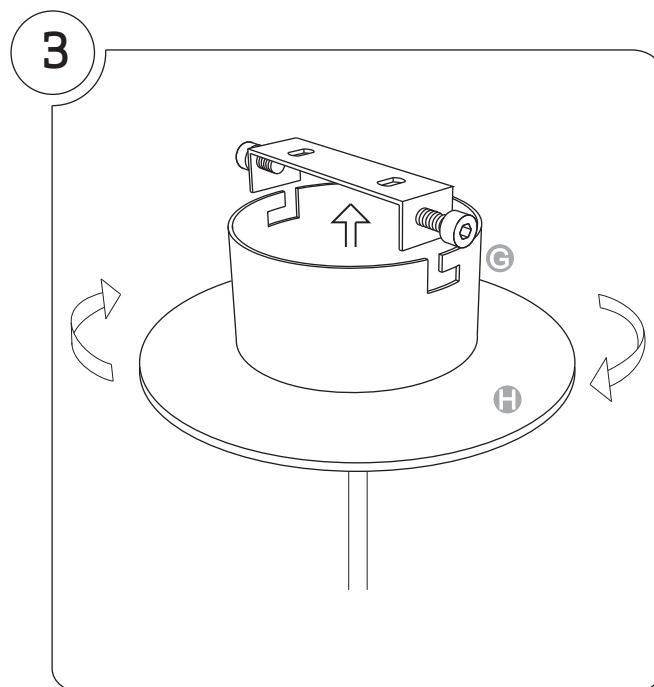

Contenido de la caja / Box contains:

- Ⓐ Tulipa (1 unidad) / Lampshade (1 unit)
- Ⓑ Tornillos (2 unidades) / Screws (2 units)
- Ⓒ Portalámparas (1 unidad) / Lamp holder (1 unit)
- Ⓓ Ficha (1 unidad) / Electrical disposal (1 unit)
- Ⓔ Tacos (2 unidades) / Wall plugs (2 units)
- Ⓕ Soporte (1 unidad) / Frame (1 unit)
- Ⓖ Florón (1 unidad) / Canopy (1 unit)
- Ⓗ Embellecedor (1 unidad) / Canopy cover (1 unit)
- Ⓘ Tornillos cortos (2 uds) / Short screws (2 units)

Apta para uso interior a temperatura ambiente de 25°C

Suitable for indoor use, at 25°C

Hacer la conexión dentro de la ficha eléctrica y cerrarla

Make the connection inside the electrical disposal and close it

Encajar la tulipa en el portalámparas y apretar la tuerca.

Insert the lampshade into the lamp holder and tighten the nut

Realizar los agujeros en el techo, colocar los tacos y atornillar el soporte.

Drill the holes in the ceiling, fix the wall plugs and screw the frame