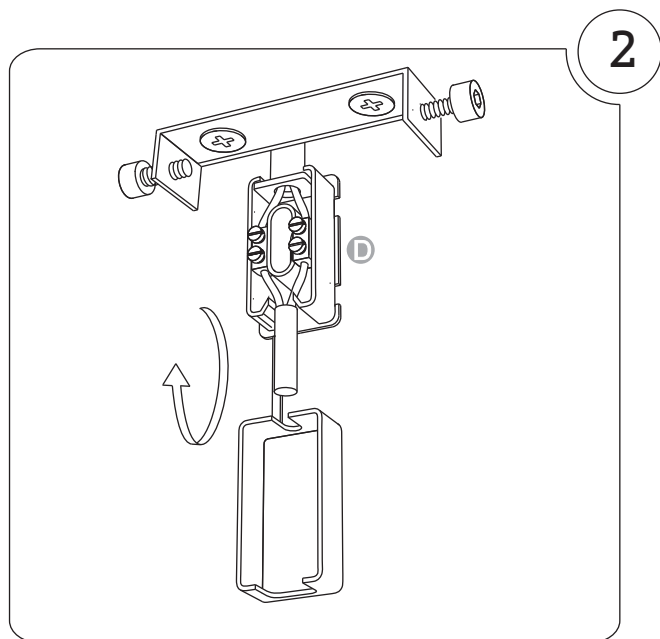

Contenido de la caja / Box contains:

- Ⓐ Tulipa (1 unidad) / Lampshade (1 unit)
- Ⓑ Tornillos (2 unidades) / Screws (2 units)
- Ⓒ Portalámparas (1 unidad) / Lamp holder (1 unit)
- Ⓓ Ficha (1 unidad) / Electrical disposal (1 unit)
- Ⓔ Tacos (2 unidades) / Wall plugs (2 units)
- Ⓕ Soporte (1 unidad) / Frame (1 unit)
- Ⓖ Florón (1 unidad) / Canopy (1 unit)
- Ⓗ Embellecedor (1 unidad) / Canopy cover (1 unit)
- Ⓘ Tornillos cortos (2 uds) / Short screws (2 units)

Apta para uso interior a temperatura ambiente de 25°C

Suitable for indoor use, at 25°C

Hacer la conexión dentro de la ficha eléctrica y cerrarla

Make the connection inside the electrical disposal and close it

Encajar la tulipa en el portalámparas y apretar la tuerca.

Insert the lampshade into the lamp holder and tighten the nut

Realizar los agujeros en el techo, colocar los tacos y atornillar el soporte.

Drill the holes in the ceiling, fix the wall plugs and screw the frame