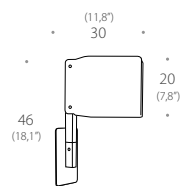

Lighthouse

Lighthouse F

Lighthouse T

Lighthouse W

Material: metal y roble.
Acabados: blanco (metal)
y barniz natural (madera).
Pantalla de metacrilato blanco.
Luz difusa.

Material: metal and oak.
Finishes: white (metal)
and natural varnish (oak).
White perspex shade.
Diffuse light.