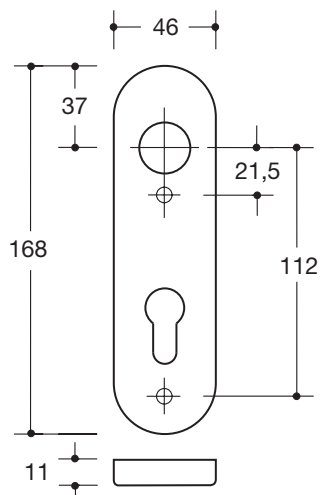

Kurzschild (R-Technik) 230.23PBR

in R-Technik aus mattem Polyamid durchgängig eingefärbt, Oberfläche hochglänzend, und für Drückerschaftsdurchmesser 23 mm

Schildunterkonstruktion in Kunststoff-Edelstahlverbundbau, DIN links und DIN rechts verwendbar. Verdeckte, lockerungssichere Verschraubung mit M4 Schrauben- und Hülsenschraubenkombination sowie in das Türblatt eintauchenden Stützzapfen.

Schild-Abdeck-Kappe 46 x 168 mm, 10,5 mm hoch, flach, 1,5 mm Wandstärke.

Lieferung inkl. Schrauben

Abmessungen in mm

Farben

Polyamid, matt

Alternative Farben

Polyamid

Technische Änderungen vorbehalten, 04.05.2020