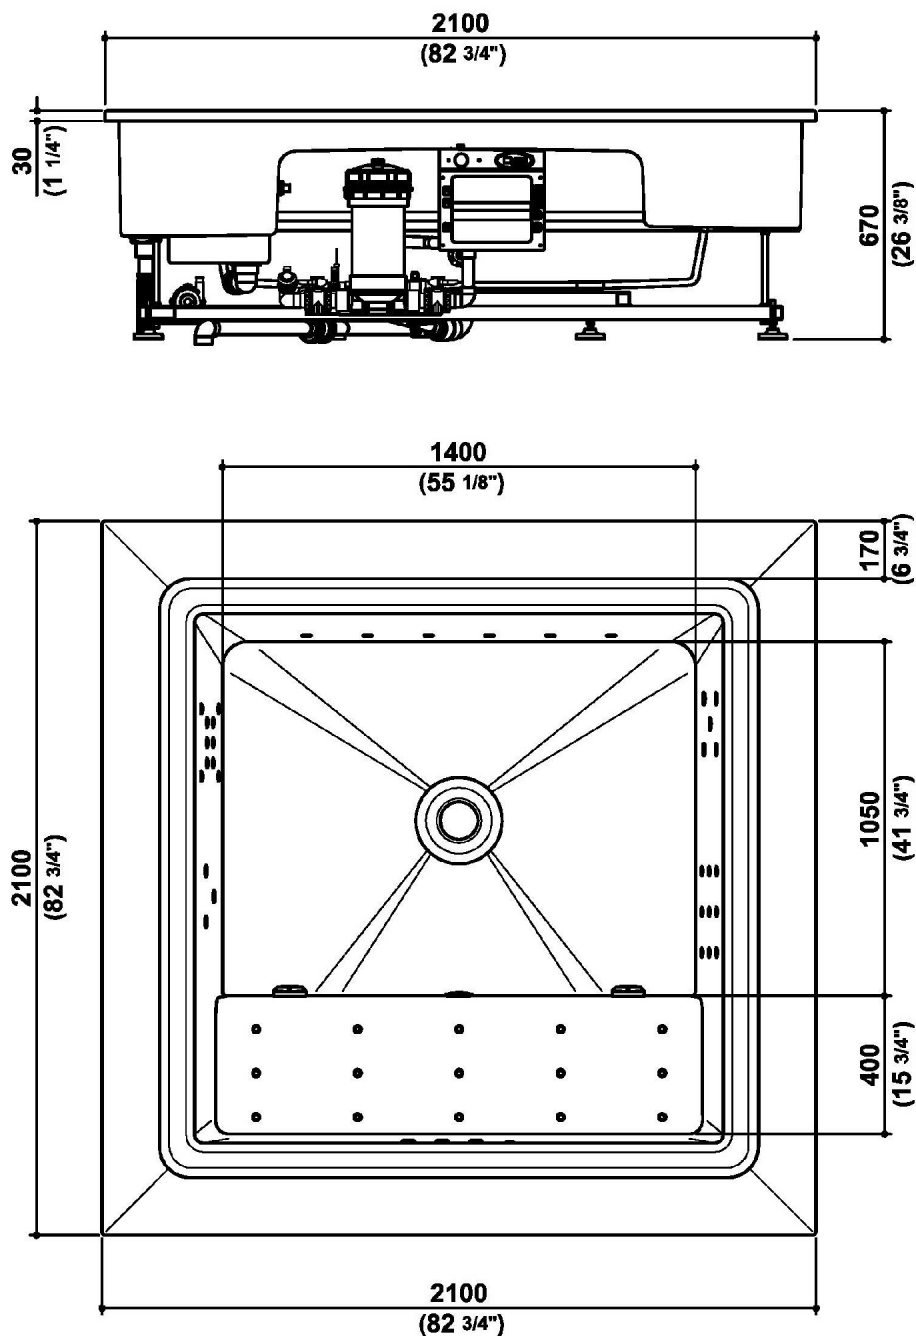

Con ozonizzatore e telecomando.

Colore bianco.

Dimensioni: 2100 mm x 2100 mm x h. 670 mm parte incasso.

Built-in tub with skimming lip, built with a special fiberglass/gelcoat anti-osmosis. Steel support frame resting on 8 adjustable feet. Inox nozzles.

With ozonator and remote controller.

White color.

Dimensions: 2100 mm x 2100 mm x h. built-in part 670 mm.

QUADRAT POOL

9S5ABIRSOT Disegno Complessivo / Overall Drawing

QUADRAT POOL**9S5ABIRSOT**

Dati operativi / Specifications		
Dimensioni / Dimensions	2110 x 2110 x h. 600 mm	83 5/64 x 83 5/64 x 23 5/8 inc
Marcatura CE / CE Marking	Si	
Peso netto / Net weight	300.00 kg	661.76 lb
Peso operativo / Working weight	1580.00 kg	3483.90 lb
Capacità / Capacity	1062.00 l	291.03 gal

QUADRAT POOL**9S5ABIRSOT** Pesi e Misure / Weights and Sizes

Peso (Kg) Weight (lb)	350,00 (Kg)	771,61 (lb)
Volume (dc3) - (in3)	4428,61 (dc3)	270250,17 (in3)
h (mm) - (in)	915,00 (mm)	36,02 (in)
L1 (mm) - (in)	2200,00 (mm)	86,61 (in)
L2 (mm) - (in)	2200,00 (mm)	86,61 (in)