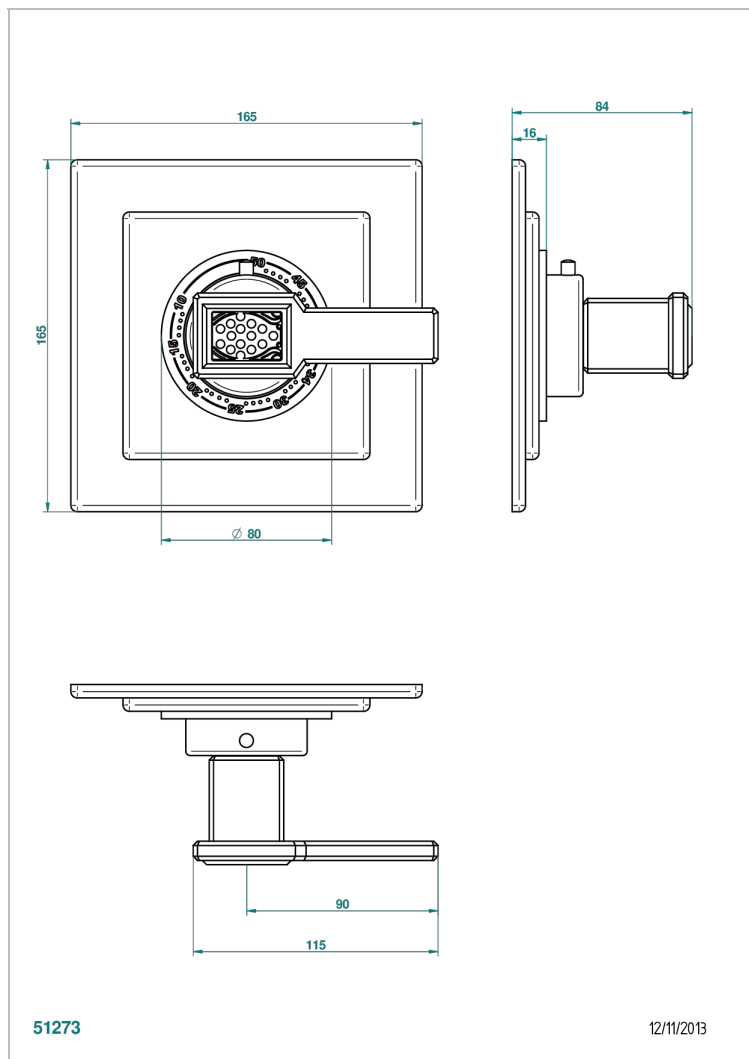

METROPOLIS С РУКОЯТКАМИ С ЧЕРНЫМ ХРУСТАЛЕМ

THG[®]
PARIS

A2M-15EN16EC

Ручка регулировки для термостата EURO THERM N°8105N, 8200N, 8300

ХАРАКТЕРИСТИКИ

- Metropolis с рукоятками с чёрным хрусталём
- Ручка регулировки для термостата EURO THERM N°8105N, 8200N, 8300

СВЯЗАННЫЕ ТОВАРНЫЕ ПОЗИЦИИ

- Ref. G00-8105N Термостат 1/2" EURO THERM - 28 л/мин с восковым картриджем
- Ref. G00-8200N Термостат 3/4" EURO THERM - 80 л/мин

ДОСТУПНЫЕ ВАРИАНТЫ ПОКРЫТИЙ

Blush PVD - H62
Graphite PVD - H64
Matt Umber PVD - H67
Matt blush PVD - H60
Matt graphite PVD - H65
Umber PVD - H66