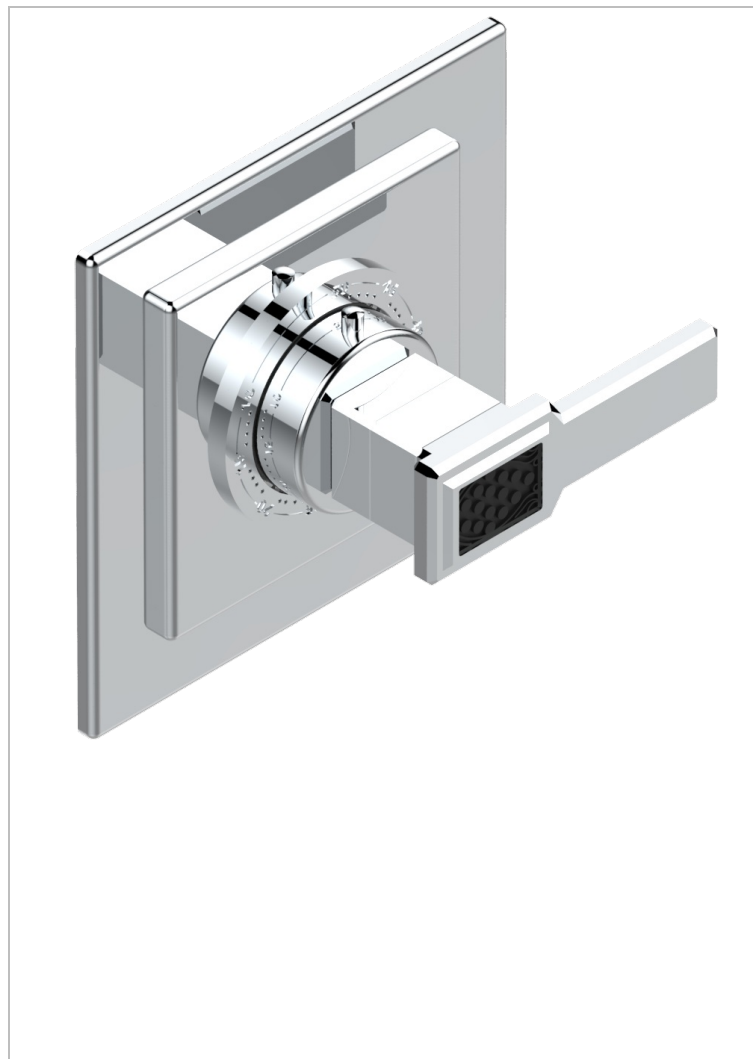

METROPOLIS С РУКОЯТКАМИ С ЧЕРНЫМ ХРУСТАЛЕМ

THG[®]
PARIS

A2M-15EN16EC

Ручка регулировки для термостата EURO THERM N°8105N, 8200N, 8300

ХАРАКТЕРИСТИКИ

- Metropolis с рукоятками с чёрным хрусталём
- Ручка регулировки для термостата EURO THERM N°8105N, 8200N, 8300

СВЯЗАННЫЕ ТОВАРНЫЕ ПОЗИЦИИ

- Ref. G00-8105N Термостат 1/2" EURO THERM - 28 л/мин с восковым картриджем
- Ref. G00-8200N Термостат 3/4" EURO THERM - 80 л/мин

ДОСТУПНЫЕ ВАРИАНТЫ ПОКРЫТИЙ

Blush PVD - H62
Graphite PVD - H64
Matt Umber PVD - H67
Matt blush PVD - H60
Matt graphite PVD - H65
Umber PVD - H66