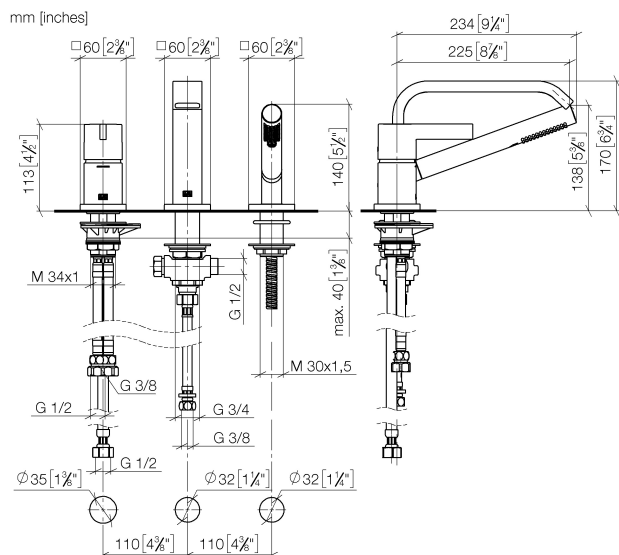

Ванна - IMO

Смеситель для ванны однорычажный на три отверстия для монтажа на борту ванны или
 Артикульный номер: 27 412 670-00

- вылет 224 мм
- излив: каскад
- душевой гарнитур со шлангом: нормальная струя
- душевой комплект со шлангом для душа и системой удаления известковых отложений
- автоматическое переключение ванна/душ
- высота смесителя 110 мм
- высота до аэратора 138 мм
- диаметр отверстия под излив 32 мм
- диаметр отверстия однорычажного смесителя 35 мм
- диаметр отверстия под душевой шланг 32 мм
- розетка для смесителя 60 x 60 мм
- розетка для излива 60 x 60 мм
- розетка для душевого комплекта со шлангом 60 x 60 мм
- металлический душевой шланг 2250 мм со встроенной защитой от перекручивания
- расход макс. 19,2 л/мин при гидравлическом давлении 3 бара
- расход душевого комплекта макс. 6,8 л/мин
- Группа смесителей согл. DIN 4109: 1
- Защищён от обратного потока.

хром

размерный чертёж

Ванна - IMO

Смеситель для ванны однорычажный на три отверстия для монтажа на борту ванны или
Артикулный номер: 27 412 670-00

Все величины в мм / дюймах = мм x 0,0394

график расхода

Ванна - IMO

Смеситель для ванны однорычажный на три отверстия для монтажа на борту ванны или
Артикульный номер: 27 412 670-00

Другие варианты поверхностей

платина матовая
27 412 670-06

хром матовый
27 412 670-93

Другие поверхности по запросу (x-tra Service)

12 614 970 90
Perfecto монтажная система

12 801 970-00
Колпачки декоративные для
Perfecto - хром