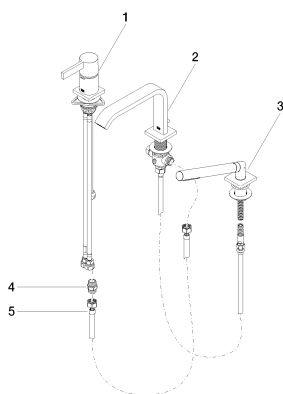

Ванна - IMO

Смеситель для ванны однорычажный на три отверстия для монтажа на борту ванны

Артикульный номер: 27 412 670-00

Спецификация запасных частей

№	Артикульный №	Наименование	Расходуемое кол-во
1	29 300 670-00	Смеситель для ванны однорычажный для монтажа на борту ванны или на краю плитки - хром	1
2	13 512 670-00	Излив для ванны с переключателем для вертикального монтажа - хром	1
3	27 702 980-00	Душевой гарнитур со шлангом для монтажа на борту ванны или на краю плитки - хром	1
4	09 24 03 168 10 90	ниппель 1/2" x 1/2" -	1
5	12 502 970 90	Напорный шланг 1/2" x 1/2" x 400 мм -	1