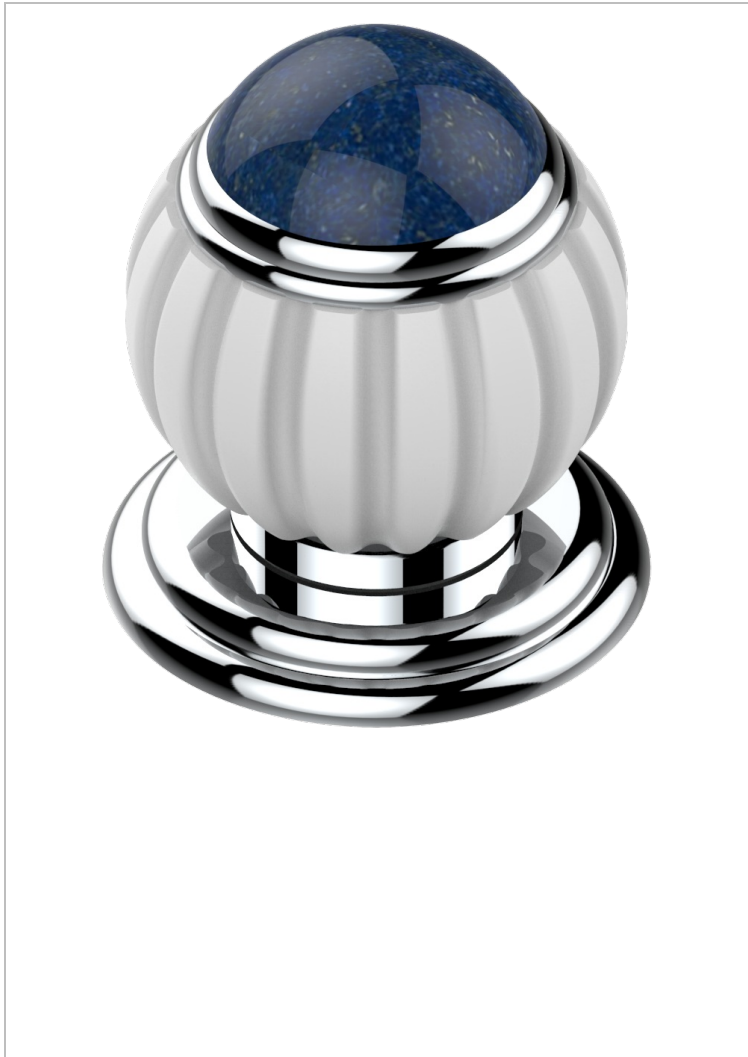

# VOGUE С ЛАЗУРИТОМ

A8S-35

Вентиль 1/2", устанавливаемый на борту

THG<sup>®</sup>  
PARIS

32723

14/11/2011

## ХАРАКТЕРИСТИКИ

- Vogue с лазуритом
- Вентиль 1/2", устанавливаемый на борту

## ДОСТУПНЫЕ ВАРИАНТЫ ПОКРЫТИЙ

Blush PVD - H62  
Graphite PVD - H64  
Matt Umber PVD - H67  
Matt blush PVD - H60  
Matt graphite PVD - H65  
Umber PVD - H66

Аранья (чёрный никель) - D24  
Бронза - D01  
Золото - F01  
Матовая красная старинная медь - H07  
Матовое золото - F07  
Матовое светлое золото - F31

Матовый никель - C01  
Матовый хром - C02  
Никель - B01  
Покрытие PVD бронза - F33  
Покрытие PVD золотистый цвет - H52  
Покрытие PVD латунь - H49

Покрытие PVD матовая бронза - F34  
Покрытие PVD матовая латунь - H50  
Покрытие PVD матовый золотистый - H53  
Покрытие PVD матовый никель - H56  
Покрытие PVD никель - H55  
Розовое золото - F27