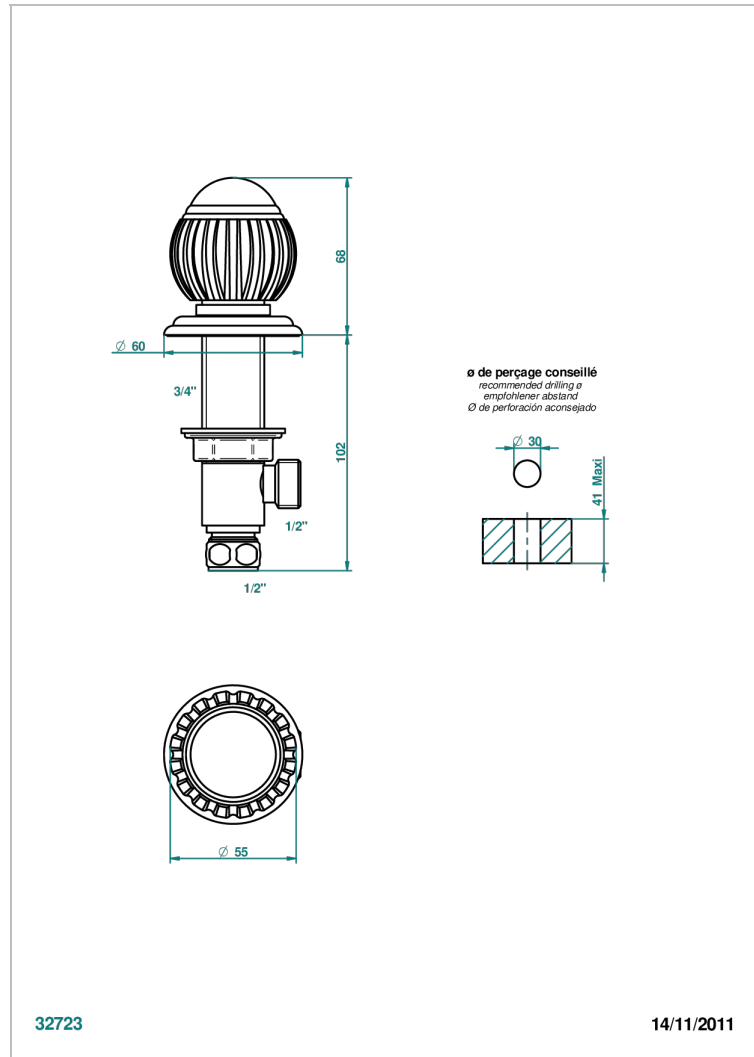

# VOGUE С ЛАЗУРИТОМ

A8S-35

Вентиль 1/2", устанавливаемый на борту

THG<sup>®</sup>  
PARIS

32723

14/11/2011

## ХАРАКТЕРИСТИКИ

- Vogue с лазуритом
- Вентиль 1/2", устанавливаемый на борту