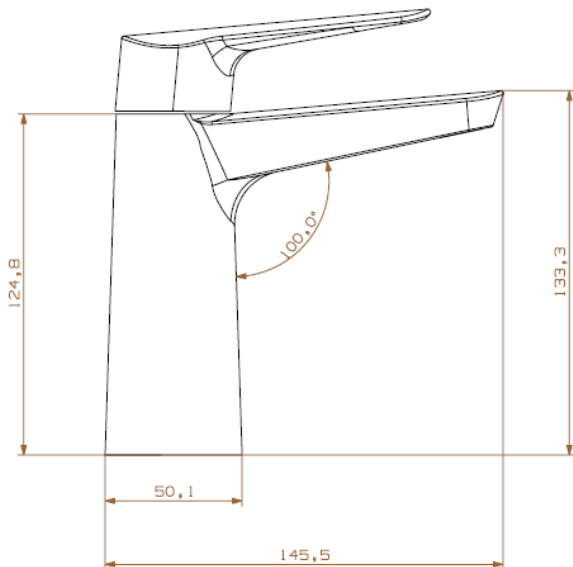

TEKNİK ÇİZİM

ÖZELLİKLER

Creavit önceden haber vermeksizin, ürünlerde ve teknik detaylarda değişiklik yapma hakkını saklı tutar. Renkler gerçekte olduğundan farklı görünebilir.

Kalite Yönetim Sistemi

Müşteri Memnuniyeti Belgesi

Çevre Yönetim Sistemi

İş Sağlığı ve Güvenliği Yönetim Sistemi

LGA

Alman Standartlarına Uygunluk Belgesi

kiwa

Hollanda Standartlarına Uygunluk Belgesi

GOST - R

Rusya Standartlarına Uygunluk Belgesi

UkrSEPRO

Ukrayna Standartlarına Uygunluk Belgesi

İsrail Standartlarına Uygunluk Belgesi

Nijerya Standartlarına Uygunluk Belgesi

Türk Standartlarına Uygunluk Belgesi