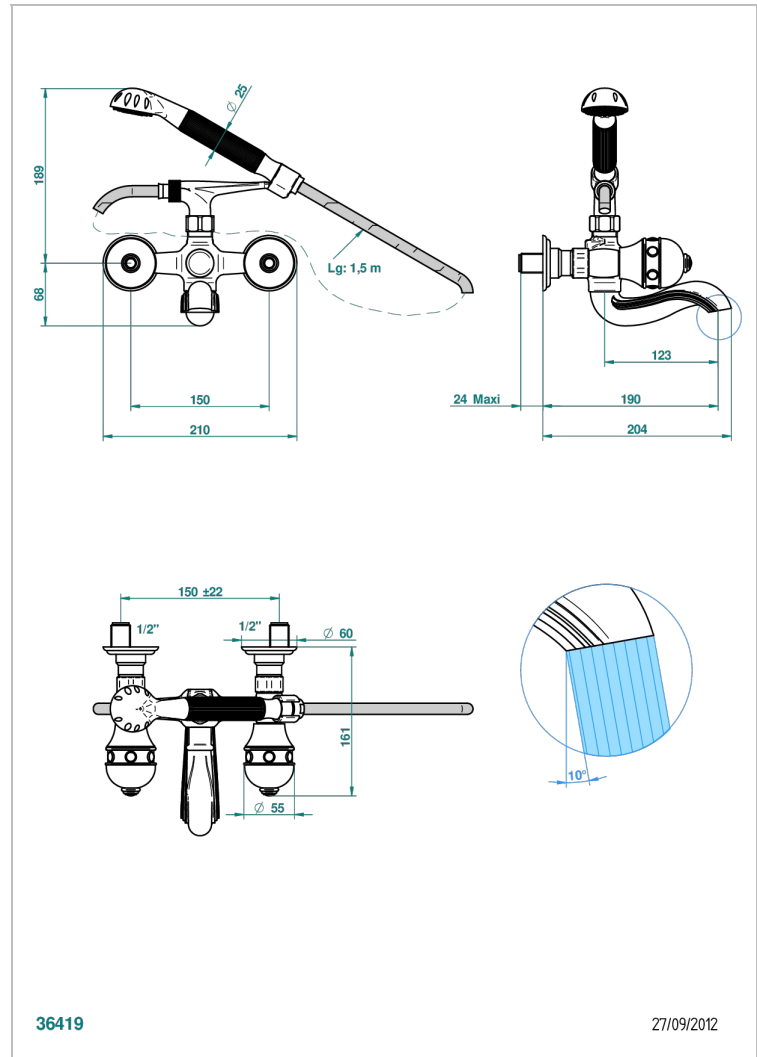

SULLY С МАЛАХИТОМ

A1V-13B

THG[®]
PARIS

Смеситель для ванны настенный на 2 отверстия с ручным душем и шлангом - 150 мм между центрами

ХАРАКТЕРИСТИКИ

- Sully с малахитом
- Смеситель для ванны настенный на 2 отверстия с ручным душем и шлангом - 150 мм между центрами