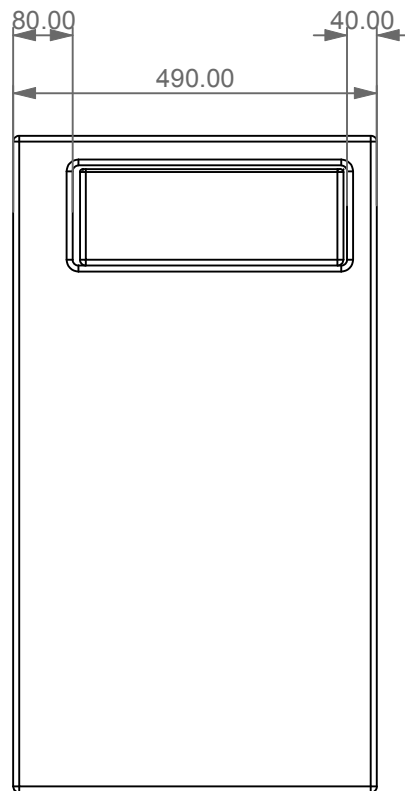

FRONT

LEFT

TOP

**GSG**  
CERAMIC DESIGN

Lavabo a colonna centro stanza Box cm 60  
con bacino in crystal-tech® bianco lucido  
Box column Washbasin free standing cm 60  
with float in crystal-tech® white shiny.

Designation  
Lavabo a colonna centro stanza Box cm 60  
con bacino in crystal-tech® bianco lucido  
Box column Washbasin free standing cm 60  
with float in crystal-tech® white shiny.

Scale  
1:10

cod. BXLACOL60FS