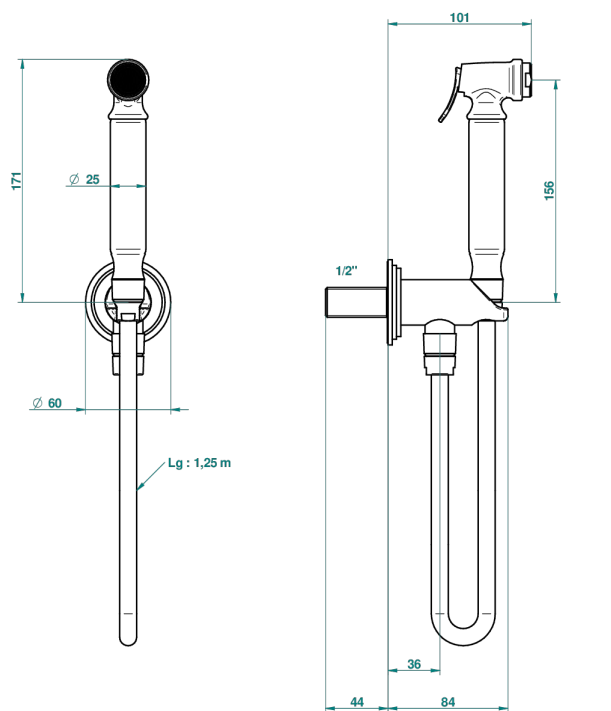

FAUBOURG METAL С РУКОЯТКАМИ

G2U-5840/9

Комплект для гигиенического душа: лейка с клапаном, усиленный шланг 1,25м и вывод для шланга со встроенным защитным остановом

65285

04/07/2018

ХАРАКТЕРИСТИКИ

- Faubourg metal с рукоятками
- Комплект для гигиенического душа: лейка с клапаном, усиленный шланг 1,25м и вывод для шланга со встроенным защитным остановом

ДОСТУПНЫЕ ВАРИАНТЫ ПОКРЫТИЙ

Blush PVD - H62
Graphite PVD - H64
Matt Umber PVD - H67
Matt blush PVD - H60
Matt graphite PVD - H65
Umber PVD - H66

Аранья (чёрный никель) - D24
Золото - F01
Матовое золото - F07
Матовое светлое золото - F31
Матовый никель - C01
Матовый хром - C02

Никель - B01
Покрытие PVD бронза - F33
Покрытие PVD золотистый цвет - H52
Покрытие PVD латунь - H49
Покрытие PVD матовая бронза - F34
Покрытие PVD матовая латунь - H50

Покрытие PVD матовый золотистый - H53
Покрытие PVD матовый никель - H56
Покрытие PVD никель - H55
Розовое золото - F27
Сатинированное золото - F03
Сатинированный хром - C03

Светлое золото - F30
Серебро с родием - F18
Состаренный никель - H28
Хром - A02
Хром/золото - G02