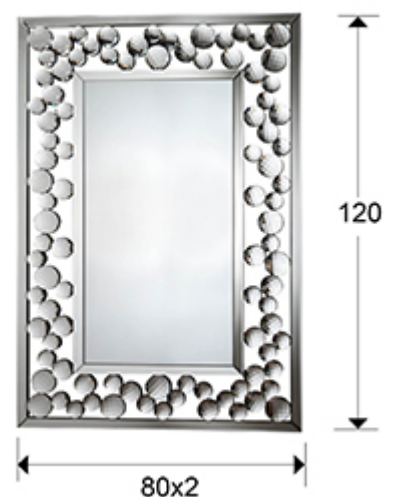

## Amelia 182504

Зеркала в рамах из стекла

Зеркало прямоугольное в двойной раме с ажурным орнаментом внутри из полусфер из фацетированного стекла. Основа из MDF чёрного цвета. Подготовлено для установки в горизонтальном или вертикальном положении.

### РАЗМЕРЫ

Размеры: ↔ 120,0 ↓ 80,0 ↗ 2,0 cm  
Вес: 14,2 Kg

### РАЗМЕРЫ УПАКОВКИ

Вес: 16,4 Kg  
Объём: 0,0910м³  
Размеры: ↔ 128,5 ↓ 88,5 ↗ 8,0 cm

### ДОПОЛНИТЕЛЬНАЯ ИНФОРМАЦИЯ

Материал: Glass, MDF  
Покрытие: silver mirror, black laquered