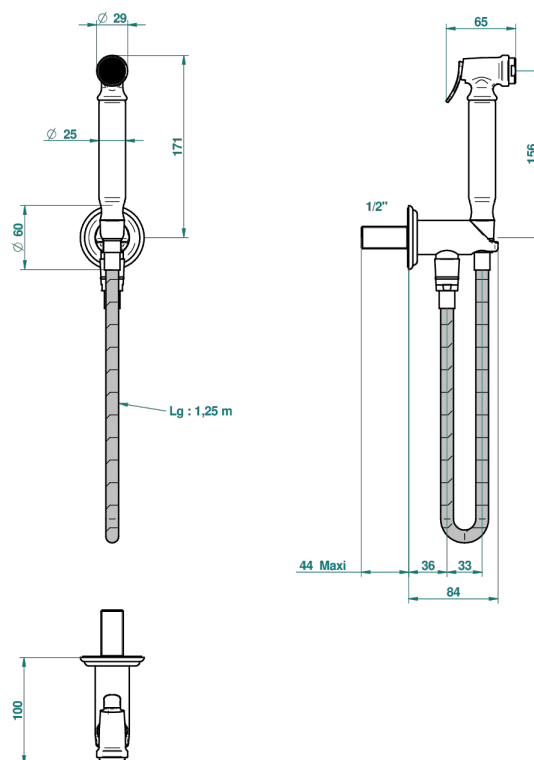

ПЕТАЛЕ DE CRISTAL, СИНИИ ХРУСТАЛЬ

U6B-5840/9

Комплект для гигиенического душа: лейка с клапаном, усиленный шланг 1,25м и вывод для шланга со встроенным защитным остановом

64587

17/10/2018

ХАРАКТЕРИСТИКИ

- Pétale de Cristal, синий хрусталь
- Комплект для гигиенического душа: лейка с клапаном, усиленный шланг 1,25м и вывод для шланга со встроенным защитным остановом

ДОСТУПНЫЕ ВАРИАНТЫ ПОКРЫТИЙ

Blush PVD - H62
Graphite PVD - H64
Matt Umber PVD - H67
Matt blush PVD - H60
Matt graphite PVD - H65
Umber PVD - H66

Аранья (чёрный никель) - D24
Бронза - D01
Золото - F01
Матовая красная старинная медь - H07
Матовое золото - F07
Матовое светлое золото - F31

Матовый никель - C01
Матовый хром - C02
Никель - B01
Покрытие PVD бронза - F33
Покрытие PVD золотистый цвет - H52
Покрытие PVD латунь - H49

Покрытие PVD матовая бронза - F34
Покрытие PVD матовая латунь - H50
Покрытие PVD матовый золотистый - H53
Покрытие PVD матовый никель - H56
Покрытие PVD никель - H55
Розовое золото - F27

Сатинированное золото - F03
Сатинированное светлое золото - F32
Сатинированный хром - C03
Светлое золото - F30
Серебро с родием - F18
Состаренный никель - H28