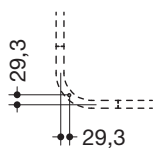

## Deckenabhängung 900.34.001XA

- gerade Stange mit Befestigungsrosette
- dient zur Befestigung von Vorhangstangen
- aus hochwertigem Edelstahl, Oberfläche matt geschliffen
- Länge 400 mm
- Stangendurchmesser 25 mm, Rosettendurchmesser 70 mm
- kann an der Rosette bauseits bis auf 200 mm gekürzt werden
- Befestigung mit Rosette an der Decke
- inklusive korrosionsfreiem Befestigungsmaterial sowie Dichtband zur Abdichtung der Bohrpunkte

Abbildung ähnlich

## Abmessungen in mm

nachträglich einsetzbar  
am 90°-Bogen