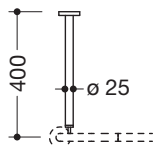

## Deckenabhängung 900.34.001XA

- gerade Stange mit Befestigungsrosette
- dient zur Befestigung von Vorhangstangen
- aus hochwertigem Edelstahl, Oberfläche matt geschliffen
- Länge 400 mm
- Stangendurchmesser 25 mm, Rosettendurchmesser 70 mm
- kann an der Rosette bauseits bis auf 200 mm gekürzt werden
- Befestigung mit Rosette an der Decke
- inklusive korrosionsfreiem Befestigungsmaterial sowie Dichtband zur Abdichtung der Bohrpunkte

Abbildung ähnlich

## Abmessungen in mm

nachträglich einsetzbar  
am 90°-Bogen