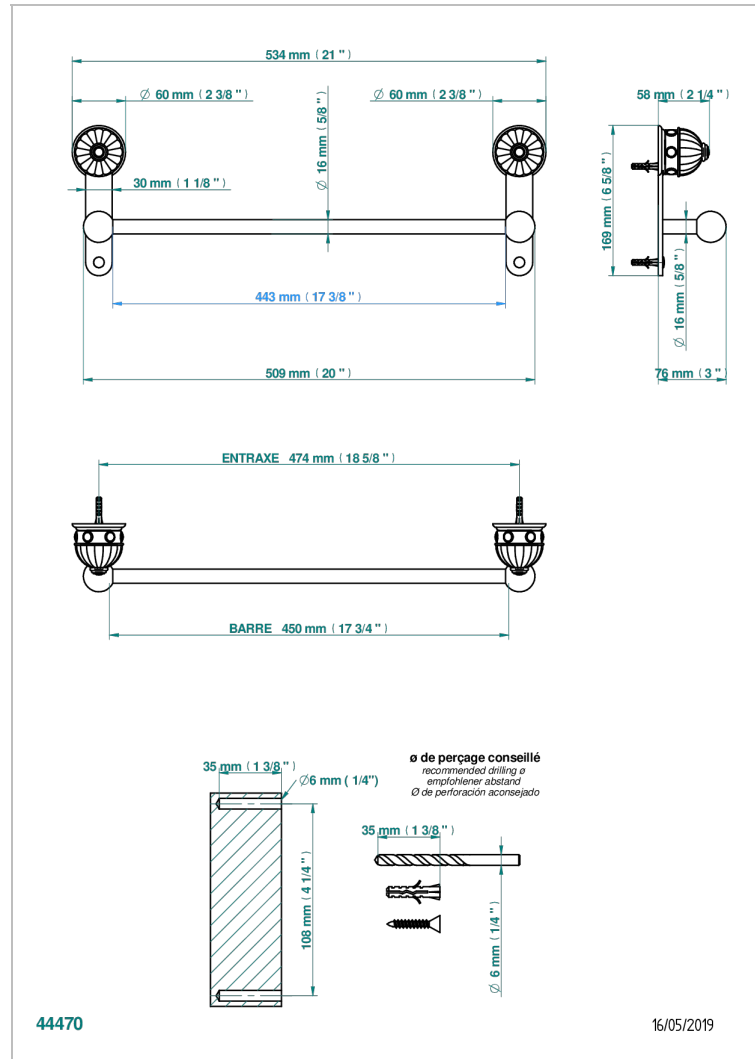

# CHEVERNY С МАЛАХИТОМ

A1S-514/45

Полотенцедержатель одинарный - фиксированная рейка 45 см

THG<sup>®</sup>  
PARIS

## ХАРАКТЕРИСТИКИ

- Cheverny с малахитом
- Полотенцедержатель одинарный - фиксированная рейка 45 см