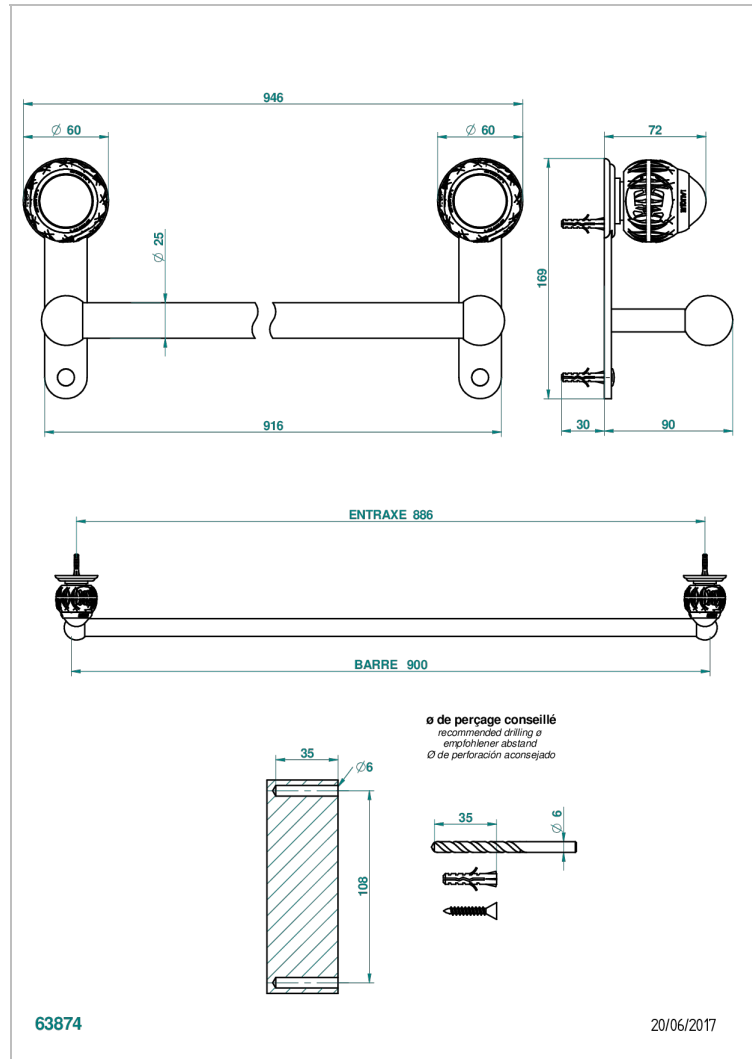

# PANTHERE С ЧЕРНЫМ ХРУСТАЛЕМ

A2K-526

Полотенцедержатель одинарный для ванной Д: 900 мм, диаметр : 25 мм

THG<sup>®</sup>  
PARIS

## ХАРАКТЕРИСТИКИ

- Panthere с чёрным хрусталём
- Полотенцедержатель одинарный для ванной Д: 900 мм, диаметр : 25 мм