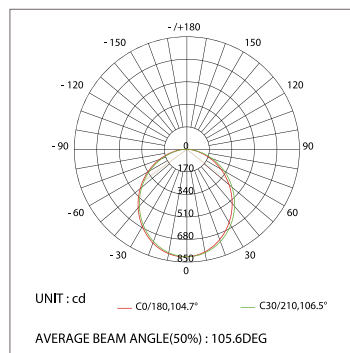

019 857 1000мм

Соединитель

019 389

Соединитель угловой

019 390

ДИАГРАММА ОСВЕЩЕННОСТИ\*

\*Измерено при длине ленты и профиля 1.2м