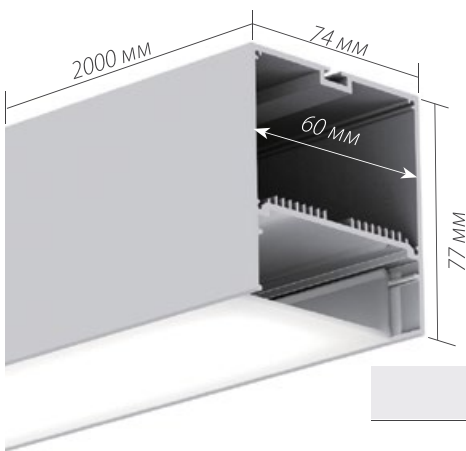

# SL-LINE-7477-2000

Анодированный алюминиевый профиль

Подвесной / Накладной

СТАНДАРТНЫЕ АКСЕССУАРЫ

ДОПОЛНИТЕЛЬНЫЕ АКСЕССУАРЫ

Заглушки x2

019 311

Экран

019 312

Светодиодные ленты 24 В  
SMD 2835 5x2 (350 шт/м)

019 083 Холодный  
019 082 Белый  
019 081 Дневной  
019 080 Теплый

Блок питания  
100 Вт (24 В)

008 882 IP20  
018 972 IP65

ДОПОЛНИТЕЛЬНЫЕ АКСЕССУАРЫ