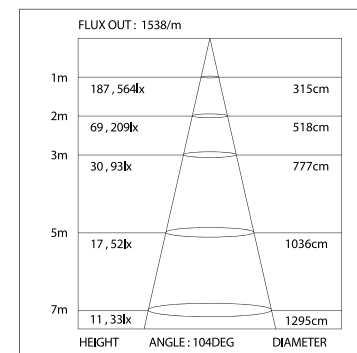

019 857 1000мм

Соединитель

019 389

Соединитель угловой

019 390

ДИАГРАММА ОСВЕЩЕННОСТИ\*

\*Измерено при длине ленты и профиля 1.2м