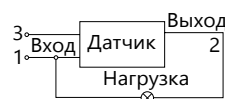

### SEN4 инфракрасный

- Регулировка освещенности
- Регулировка времени задержки от 10сек до 7мин
- Регулировка расстояния обнаружения

Артикул	Нагрузка активная/смешанная	Освещенность	Расстояние обнаружения	Высота установки	Размеры Н x Lмм	Мощность, W	Количество штук в коробке
22017	1200W / 300W	<3 ~2000Lux	6-12m (max 24°C)	2.2-4m	60 x 117	0.1-0.45W	60

### SEN5 инфракрасный

- Регулировка освещенности
- Регулировка времени задержки от 10 сек. до 7 мин.

Артикул	Нагрузка активная/смешанная	Освещенность	Расстояние обнаружения	Высота установки	Размеры Н x Lмм	Мощность, W	Количество штук в коробке
22006	1200W / 300W	<3 ~2000Lux	6m (max 24°C)	2.2-4m	60 x 112	0.1-0.45W	60