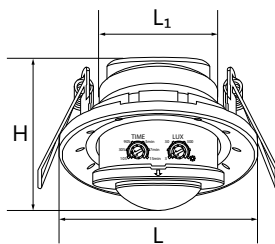

### SEN60 инфракрасный

- Регулировка освещенности
- Регулировка времени задержки отключения от 10 сек. до 15 мин.
- Зона охвата 360°

Артикул	Нагрузка активная/смешанная	Освещенность	Расстояние обнаружения	Высота установки	Размеры Н x L, мм	Встраиваемый размер L1, мм	Мощность, W	Количество штук в коробке
22073	800W / 400W	<3 ~2000Lux	8m (max 24°C)	2.2-4m	80 x 72	59	0.65-0.56	50

### SEN4 инфракрасный

- Регулировка освещенности
- Регулировка времени задержки от 10сек до 7мин
- Регулировка расстояния обнаружения

Артикул	Нагрузка активная/смешанная	Освещенность	Расстояние обнаружения	Высота установки	Размеры Н x Lмм	Мощность, W	Количество штук в коробке
22017	1200W / 300W	<3 ~2000Lux	6-12m (max 24°C)	2.2-4m	60 x 117	0.1-0.45W	60

### SEN5 инфракрасный

- Регулировка освещенности
- Регулировка времени задержки от 10 сек. до 7 мин.

Артикул	Нагрузка активная/смешанная	Освещенность	Расстояние обнаружения	Высота установки	Размеры Н x Lмм	Мощность, W	Количество штук в коробке
22006	1200W / 300W	<3 ~2000Lux	6m (max 24°C)	2.2-4m	60 x 112	0.1-0.45W	60