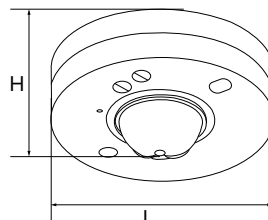

### SEN60 инфракрасный

- Регулировка освещенности
- Регулировка времени задержки отключения от 10 сек. до 15 мин.
- Зона охвата 360°

Артикул	Нагрузка активная/смешанная	Освещенность	Расстояние обнаружения	Высота установки	Размеры Н x L, мм	Встраиваемый размер L1, мм	Мощность, W	Количество штук в коробке
22073	800W / 400W	<3 ~2000Lux	8m (max 24°C)	2.2-4m	80 x 72	59	0.65-0.56	50

### SEN4 инфракрасный

- Регулировка освещенности
- Регулировка времени задержки от 10сек до 7мин
- Регулировка расстояния обнаружения

Артикул	Нагрузка активная/смешанная	Освещенность	Расстояние обнаружения	Высота установки	Размеры Н x Lмм	Мощность, W	Количество штук в коробке
22017	1200W / 300W	<3 ~2000Lux	6-12m (max 24°C)	2.2-4m	60 x 117	0.1-0.45W	60

### SEN5 инфракрасный

- Регулировка освещенности
- Регулировка времени задержки от 10 сек. до 7 мин.

Артикул	Нагрузка активная/смешанная	Освещенность	Расстояние обнаружения	Высота установки	Размеры Н x Lмм	Мощность, W	Количество штук в коробке
22006	1200W / 300W	<3 ~2000Lux	6m (max 24°C)	2.2-4m	60 x 112	0.1-0.45W	60

### SEN6 инфракрасный

- Регулировка освещенности
- Регулировка времени задержки от 10 сек. до 15 мин.

Артикул	Нагрузка активная/смешанная	Освещенность	Расстояние обнаружения	Высота установки	Размеры Н x Lмм	Мощность, W	Количество штук в коробке
22072	2000W / 1000W	<3 ~2000Lux	6m (max 24°C)	2.2-4m	25 x 115	0.7-0.58W	50