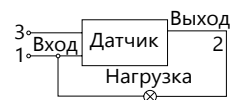

### SEN60 инфракрасный

- Регулировка освещенности
- Регулировка времени задержки отключения от 10 сек. до 15 мин.
- Зона охвата 360°

Артикул	Нагрузка активная/смешанная	Освещенность	Расстояние обнаружения	Высота установки	Размеры Н x L, мм	Встраиваемый размер L1, мм	Мощность, W	Количество штук в коробке
22073	800W / 400W	<3 ~2000Lux	8m (max 24°C)	2.2-4m	80 x 72	59	0.65-0.56	50

### SEN4 инфракрасный

- Регулировка освещенности
- Регулировка времени задержки от 10сек до 7мин
- Регулировка расстояния обнаружения

Артикул	Нагрузка активная/смешанная	Освещенность	Расстояние обнаружения	Высота установки	Размеры Н x Lмм	Мощность, W	Количество штук в коробке
22017	1200W / 300W	<3 ~2000Lux	6-12m (max 24°C)	2.2-4m	60 x 117	0.1-0.45W	60