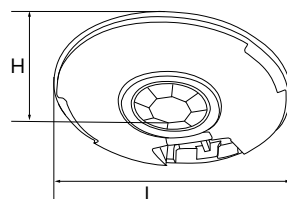

### SEN4 инфракрасный

- Регулировка освещенности
- Регулировка времени задержки от 10сек до 7мин
- Регулировка расстояния обнаружения

Артикул	Нагрузка активная/смешанная	Освещенность	Расстояние обнаружения	Высота установки	Размеры Н x Lмм	Мощность, W	Количество штук в коробке
22017	1200W / 300W	<3 ~2000Lux	6-12m (max 24°C)	2.2-4m	60 x 117	0.1-0.45W	60

### SEN5 инфракрасный

- Регулировка освещенности
- Регулировка времени задержки от 10 сек. до 7 мин.

Артикул	Нагрузка активная/смешанная	Освещенность	Расстояние обнаружения	Высота установки	Размеры Н x Lмм	Мощность, W	Количество штук в коробке
22006	1200W / 300W	<3 ~2000Lux	6m (max 24°C)	2.2-4m	60 x 112	0.1-0.45W	60

### SEN6 инфракрасный

- Регулировка освещенности
- Регулировка времени задержки от 10 сек. до 15 мин.

Артикул	Нагрузка активная/смешанная	Освещенность	Расстояние обнаружения	Высота установки	Размеры Н x Lмм	Мощность, W	Количество штук в коробке
22072	2000W / 1000W	<3 ~2000Lux	6m (max 24°C)	2.2-4m	25 x 115	0.7-0.58W	50