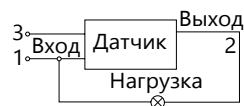

### SEN60 инфракрасный

- Регулировка освещенности
- Регулировка времени задержки отключения от 10 сек. до 15 мин.
- Зона охвата 360°

Артикул	Нагрузка активная/смешанная	Освещенность	Расстояние обнаружения	Высота установки	Размеры Н x L, мм	Встраиваемый размер L1, мм	Мощность, W	Количество штук в коробке
22073	800W / 400W	<3 ~2000Lux	8m (max 24°C)	2.2-4m	80 x 72	59	0.65-0.56	50

### SEN4 инфракрасный

- Регулировка освещенности
- Регулировка времени задержки от 10сек до 7мин
- Регулировка расстояния обнаружения

Артикул	Нагрузка активная/смешанная	Освещенность	Расстояние обнаружения	Высота установки	Размеры Н x Lмм	Мощность, W	Количество штук в коробке
22017	1200W / 300W	<3 ~2000Lux	6-12m (max 24°C)	2.2-4m	60 x 117	0.1-0.45W	60