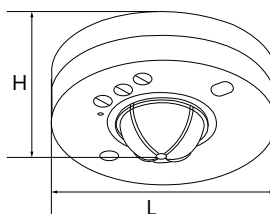

### SEN60 инфракрасный

- Регулировка освещенности
- Регулировка времени задержки отключения от 10 сек. до 15 мин.
- Зона охвата 360°

Артикул	Нагрузка активная/смешанная	Освещенность	Расстояние обнаружения	Высота установки	Размеры Н x L, мм	Встраиваемый размер L1, мм	Мощность, W	Количество штук в коробке
22073	800W / 400W	<3 ~2000Lux	8m (max 24°C)	2.2-4m	80 x 72	59	0.65-0.56	50

### SEN4 инфракрасный

- Регулировка освещенности
- Регулировка времени задержки от 10сек до 7мин
- Регулировка расстояния обнаружения

Артикул	Нагрузка активная/смешанная	Освещенность	Расстояние обнаружения	Высота установки	Размеры Н x Lмм	Мощность, W	Количество штук в коробке
22017	1200W / 300W	<3 ~2000Lux	6-12m (max 24°C)	2.2-4m	60 x 117	0.1-0.45W	60

### SEN5 инфракрасный

- Регулировка освещенности
- Регулировка времени задержки от 10 сек. до 7 мин.

Артикул	Нагрузка активная/смешанная	Освещенность	Расстояние обнаружения	Высота установки	Размеры Н x Lмм	Мощность, W	Количество штук в коробке
22006	1200W / 300W	<3 ~2000Lux	6m (max 24°C)	2.2-4m	60 x 112	0.1-0.45W	60