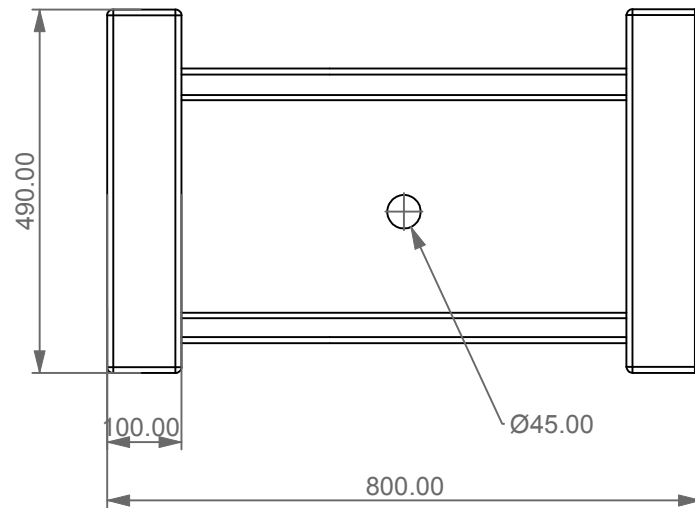

FRONT

LEFT

TOP

Lavabo appoggio o sospeso Box cm 80
 in crystal-tech® bianco lucido
 su coppia di mensole in ceramica
 Box countertop or wall hung Washbasin cm 80
 in crystal-tech® white shiny on ceramic shelves.

Designation
 Lavabo appoggio o sospeso Box cm 80
 in crystal-tech® bianco lucido
 su coppia di mensole in ceramica
 Box countertop or wall hung Washbasin cm 80
 in crystal-tech® white shiny on ceramic shelves.

Scale
 1:10

cod. BXLAME80