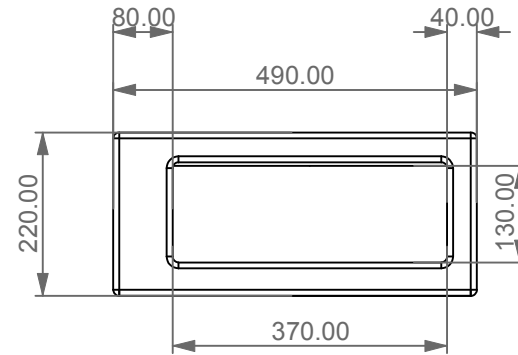

FRONT

LEFT

TOP

Lavabo appoggio o sospeso Box cm 80
 in crystal-tech® bianco lucido
 su coppia di mensole in ceramica
 Box countertop or wall hung Washbasin cm 80
 in crystal-tech® white shiny on ceramic shelves.

Designation
 Lavabo appoggio o sospeso Box cm 80
 in crystal-tech® bianco lucido
 su coppia di mensole in ceramica
 Box countertop or wall hung Washbasin cm 80
 in crystal-tech® white shiny on ceramic shelves.

Scale
 1:10

cod. BXLAME80