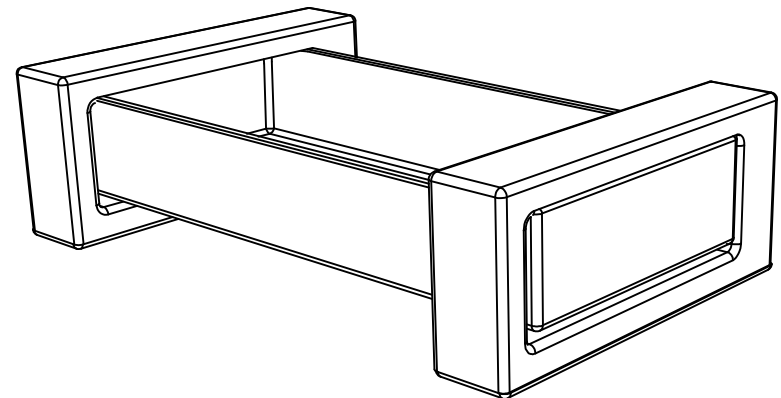

FRONT

LEFT

TOP

Lavabo appoggio o sospeso Box cm 80
 in crystal-tech® bianco lucido
 su coppia di mensole in ceramica
 Box countertop or wall hung Washbasin cm 80
 in crystal-tech® white shiny on ceramic shelves.

Designation
 Lavabo appoggio o sospeso Box cm 80
 in crystal-tech® bianco lucido
 su coppia di mensole in ceramica
 Box countertop or wall hung Washbasin cm 80
 in crystal-tech® white shiny on ceramic shelves.

Scale
 1:10

cod. BXLAME80