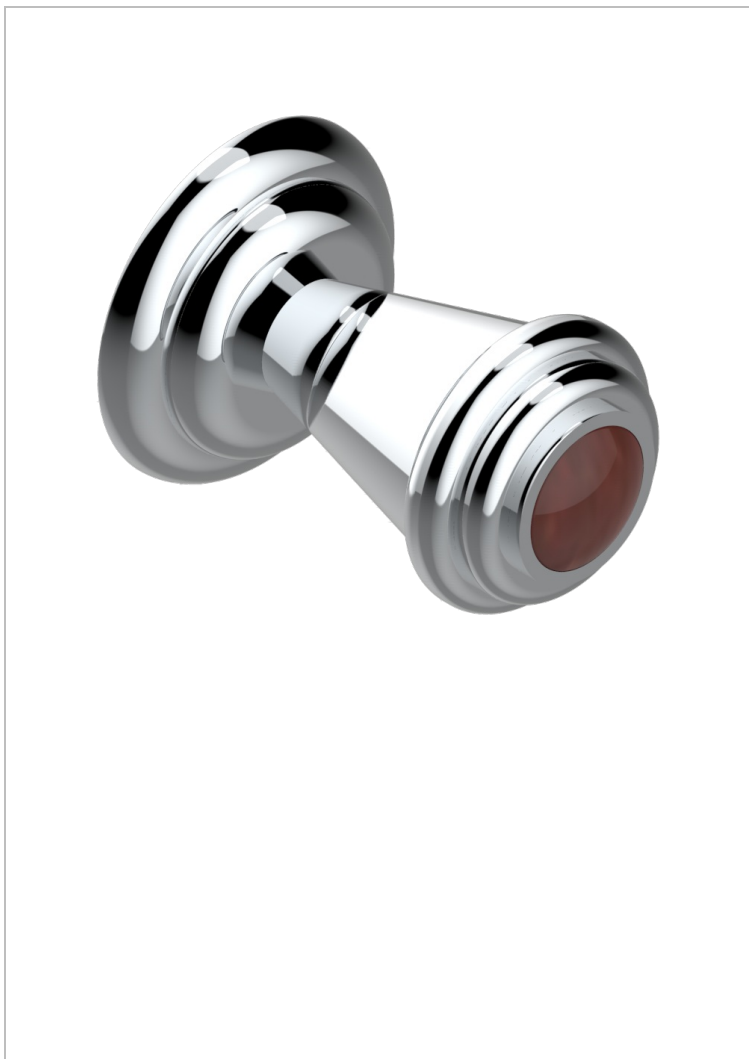

TROCADERO С КРАСНОЙ ЯШМОЙ

U7C-26BT

Ручка малая

THG[®]
PARIS

45397

05/09/2012

ХАРАКТЕРИСТИКИ

- Trocadéro с красной яшмой
- Ручка малая

ДОСТУПНЫЕ ВАРИАНТЫ ПОКРЫТИЙ

Blush PVD - H62
Graphite PVD - H64
Matt Umber PVD - H67
Matt blush PVD - H60
Matt graphite PVD - H65
Umber PVD - H66

Аранья (чёрный никель) - D24
Золото - F01
Матовое золото - F07
Матовое светлое золото - F31
Матовый никель - C01
Матовый хром - C02

Никель - B01
Покрытие PVD бронза - F33
Покрытие PVD золотистый цвет - H52
Покрытие PVD латунь - H49
Покрытие PVD матовая бронза - F34
Покрытие PVD матовая латунь - H50

Покрытие PVD матовый золотистый - H53
Покрытие PVD матовый никель - H56
Покрытие PVD никель - H55
Розовое золото - F27
Сатинированное золото - F03
Сатинированный хром - C03

Светлое золото - F30
Серебро с родием - F18
Состаренный никель - H28
Хром - A02
Хром/золото - G02