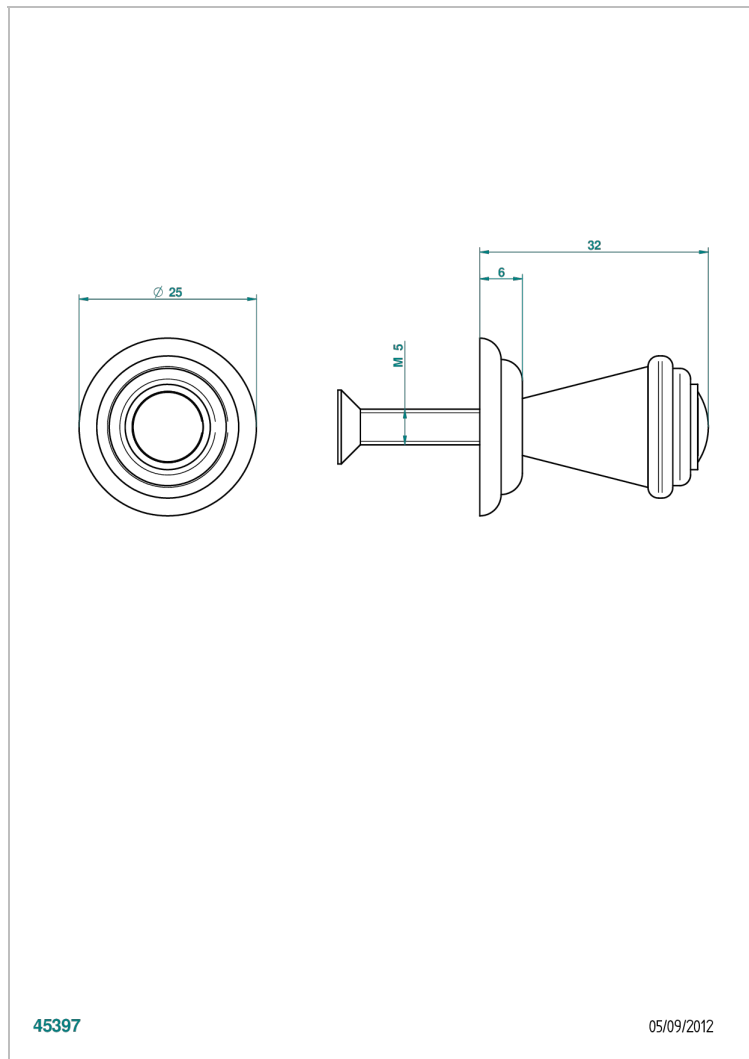

TROCADERO С КРАСНОЙ ЯШМОЙ

U7C-26BT

Ручка малая

THG[®]
PARIS

45397

05/09/2012

ХАРАКТЕРИСТИКИ

- Trocadéro с красной яшмой
- Ручка малая