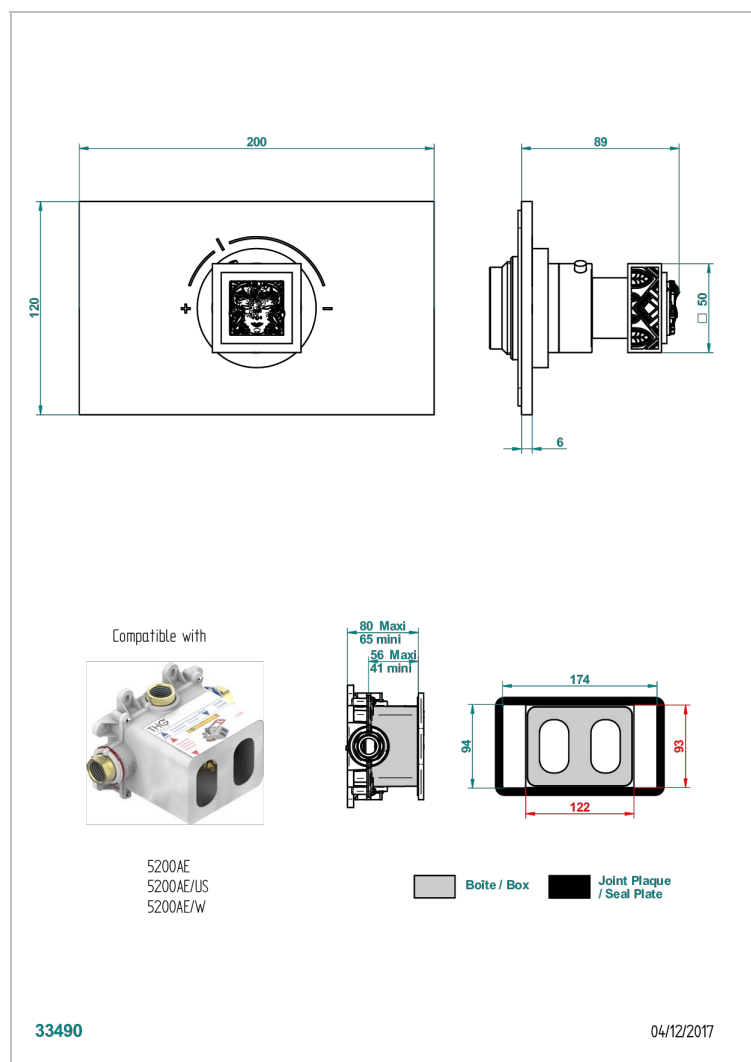

MASQUE DE FEMME, SOLAIRE

A2S-5100B

Ручка регулировки для термостата THG, арт.5100A 1/2" и 5200A 3/4"

THG[®]
PARIS

ХАРАКТЕРИСТИКИ

- ASME : ASME A112.18.1-2011/CSA B125.1-11
- DVGW : DW-6512CQ0608

СТАНДАРТЫ

СВЯЗАННЫЕ ТОВАРНЫЕ ПОЗИЦИИ

- Ref. G00-5100C Соединитель стеновой для термостатов THG арт.5100A и 5200A - для встраивания в стену на глубине от 78 до 123 мм
- Ref. G00-5100G Стопорное кольцо для термостатического смесителя THG с комплектом креплений
- Ref. G00-5200AE Термостат THG 3/4" - 60 л/мин с восковым картриджем и коробкой для встраивания, без ручки регулировки