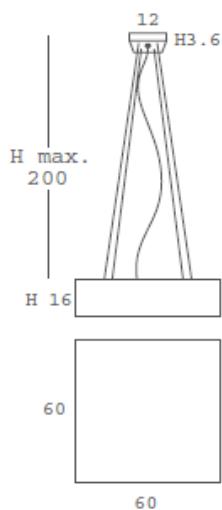

- PCB-LED 70w 500mA (V) (D) (P)
Cálida / *Warm 3000K 4492lm*
Neutra / *Neutral 4000K 4698lm*

(V) dim 1-10V

(D) dim DALI

(P) dim PUSH

(R) REMOTE

80010/60

80010/80

REF.
80010/60

INSTALACIÓN / INSTALLATION

- E27 LED 4x10W Ø6cm

- PCB-LED 40w 700mA
Cálida / *Warm 3000K 2400lm*
Neutra / *Neutral 4000K 2510lm*

- PCB-LED 55w 500mA
Cálida / *Warm 3000K 3115lm*
Neutra / *Neutral 4000K 3258lm*