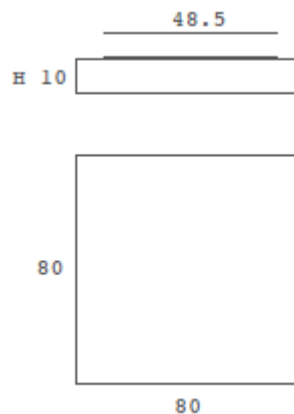

22010/60

22010/80

REF.
22010/60

PLAFÓN / *SURFACE LIGHT*
IP20

MATERIAL
Metal y tela elástica / *Metal & stretching fabric*

ACABADO / *FINISH*
Blanco óptico / *Optical white*

INSTALACIÓN / *INSTALLATION*
- PCB-LED 40w 700mA (V) (D) (P)
Cálida / *Warm 3000K 2400lm*
Neutra / *Neutral 4000K 2510lm*

- PCB-LED 55w 500mA (D) (P)
Cálida / *Warm 3000K 3115lm*
Neutra / *Neutral 4000K 3258lm*

REF.
22010/80

PLAFÓN / *SURFACE LIGHT*
IP20

MATERIAL
Metal y tela elástica / *Metal & stretching fabric*

ACABADO / *FINISH*
Blanco óptico / *Optical white*

INSTALACIÓN / *INSTALLATION*
- PCB-LED 40w 700mA (V) (D) (P)
Cálida / *Warm 3000K 2400lm*
Neutra / *Neutral 4000K 2510lm*

- PCB-LED 70w 500mA (V) (D) (P)
Cálida / *Warm 3000K 4492lm*
Neutra / *Neutral 4000K 4698lm*

(V) dim 1-10V

(D) dim DALI

(P) dim PUSH

(R) REMOTE