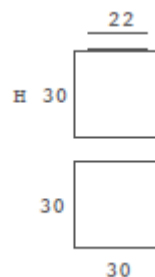

REF.
20010/00

APLIQUE / WALL BRACKET
IP20

MATERIAL
Metal y tela elástica / Metal & stretching fabric

ACABADO / FINISH
Blanco óptico / Optical white
Lazo marrón / Brown bow

INSTALACIÓN / INSTALLATION
- E27 LED 2x10W Ø6cm 