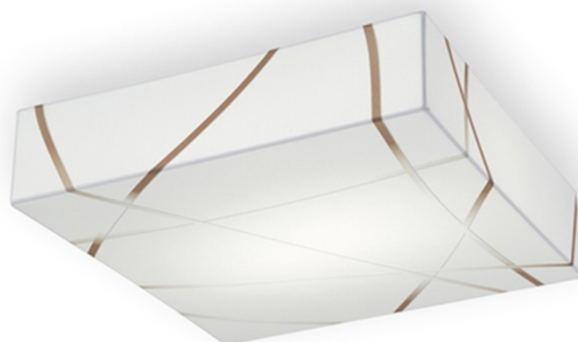

dim 1-10V

dim DALI

dim PUSH

REMOTE

* Archivos 3D y ficheros fotométricos disponibles en web / *3D and photometric files available on the web*

*(bombillas no incluidas / *lamps not included*)