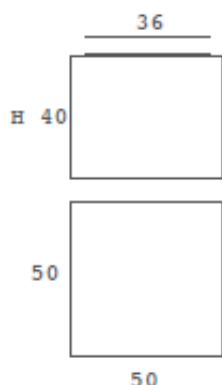

20010/50

20010/60

REF.
20010/50

PLAFÓN / *SURFACE LIGHT*
IP20

MATERIAL
Metal y tela elástica / *Metal & stretching fabric*

ACABADO / *FINISH*
Tela blanco óptico / *Optical white fabric*

INSTALACIÓN / *INSTALLATION*
- E27 LED 4x10W Ø6cm

- PCB-LED 40w 700mA
Cálida / *Warm 3000K 2400lm*
Neutra / *Neutral 4000K 2510lm*

- PCB-LED 55w 500mA
Cálida / *Warm 3000K 3115lm*
Neutra / *Neutral 4000K 3258lm*