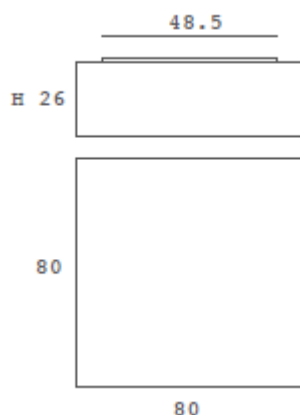

REF.
20010/80

PLAFÓN / *SURFACE LIGHT*
IP20

MATERIAL
Metal y tela elástica / *Metal & stretching fabric*

ACABADO / *FINISH*
Tela blanco óptico / *Optical white fabric*
Tela lazo marrón / *Brown bow fabric*

INSTALACIÓN / *INSTALLATION*
- E27 LED 4x10W Ø6cm

- PCB-LED 40w 700mA
Cálida / *Warm 3000K 2400lm*
Neutra / *Neutral 4000K 2510lm*

- PCB-LED 70w 500mA
Cálida / *Warm 3000K 4492lm*
Neutra / *Neutral 4000K 4698lm*

- PCB-LED 72w 300mA
Regulable en temp./ brillo
Dimmable temp./ brightness
3000K - 6000K max.3632lm