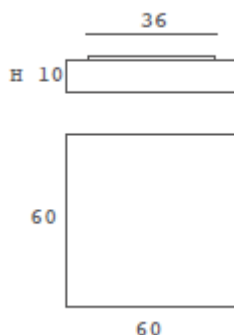

22010/60

22010/80

REF.
22010/60

PLAFÓN / *SURFACE LIGHT*
IP20

MATERIAL
Metal y tela elástica / *Metal & stretching fabric*

ACABADO / *FINISH*
Blanco óptico / *Optical white*

INSTALACIÓN / *INSTALLATION*
- PCB-LED 40w 700mA (V) (D) (P)
Cálida / *Warm 3000K 2400lm*
Neutra / *Neutral 4000K 2510lm*

- PCB-LED 55w 500mA (D) (P)
Cálida / *Warm 3000K 3115lm*
Neutra / *Neutral 4000K 3258lm*

REF.
22010/80

PLAFÓN / *SURFACE LIGHT*
IP20

MATERIAL
Metal y tela elástica / *Metal & stretching fabric*

ACABADO / *FINISH*
Blanco óptico / *Optical white*

INSTALACIÓN / *INSTALLATION*
- PCB-LED 40w 700mA (V) (D) (P)
Cálida / *Warm 3000K 2400lm*
Neutra / *Neutral 4000K 2510lm*

- PCB-LED 70w 500mA (V) (D) (P)
Cálida / *Warm 3000K 4492lm*
Neutra / *Neutral 4000K 4698lm*

(V) dim 1-10V

(D) dim DALI

(P) dim PUSH

(R) REMOTE