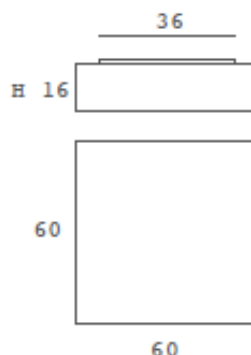

REF.
20010/60

PLAFÓN / *SURFACE LIGHT*
IP20

MATERIAL
Metal y tela elástica / *Metal & stretching fabric*

ACABADO / *FINISH*
Tela blanco óptico / *Optical white fabric*
Tela lazo marrón / *Brown bow fabric*

INSTALACIÓN / *INSTALLATION*
- E27 LED 4x10W Ø6cm

- PCB-LED 40w 700mA
Cálida / *Warm 3000K 2400lm*
Neutra / *Neutral 4000K 2510lm*

- PCB-LED 55w 500mA
Cálida / *Warm 3000K 3115lm*
Neutra / *Neutral 4000K 3258lm*