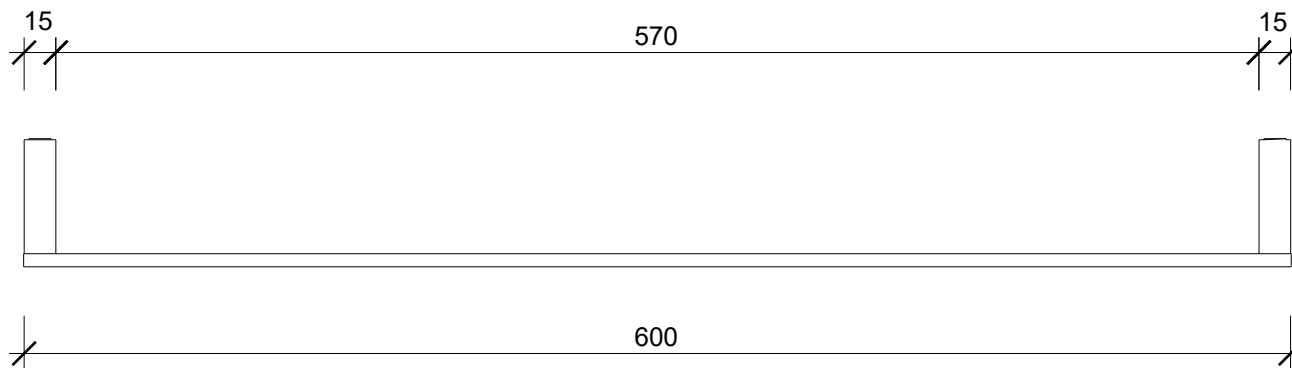

CONTRACT HTE 60

Handtuchhalter
Towel holder

8, 15, 7

Frontansicht
front view

Seitenansicht
side view

Alle Angaben sind ohne Gewähr.
Maß und Modelländerungen
vorbehalten.
All information without
engagement. Measurement
and changes conditionally.