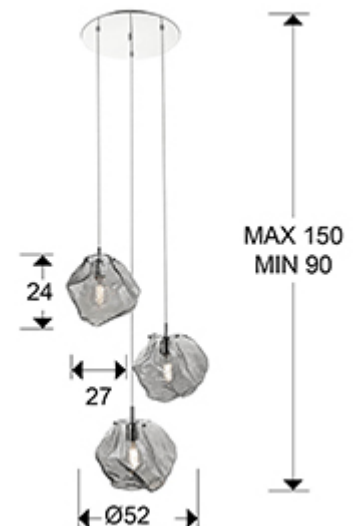

Petra 213301

Люстры

Подвесной светильник с 3 лампами, из металла и нержавеющей стали с покрытием "хром".
 Большие плафоны из стекла светло-дымчатого цвета. С регулируемой высотой.

·This item includes 3 E27 LED 8W. DIMABLE

ОБЩАЯ ИНФОРМАЦИЯ

Каталог: i36 Puminación
 Страница: 133
 Тип: Люстры
 Коллекция: Petra

РАЗМЕРЫ

Размеры: Ø 52,0 ↓ 120,0 cm
 Высота в собранном виде: 90,0/ максимальная 150,0 cm
 Вес: 5,6 Kg

РАЗМЕРЫ УПАКОВКИ

Вес: 7,8 Kg
 Объем: 0,1320m³
 Размеры: ↔ 59,0 ↓ 38,0 ↗ 59,0 cm

ЛАМПА

ТЕХНИЧЕСКИЕ ХАРАКТЕРИСТИКИ

Класс энергоэффективности: A+
Класс электробезопасности: Class 1
максимальная мощность: 3X40W
Напряжение: 110/220 V
Частота сети: 50/60 Hz

ссылка: 5034
Цоколь: E27
Количество: 3
Входит в стоимость: Yes
максимальная мощность: 8W
Напряжение: 200/240 V
Частота сети: 50/60 Hz
Цветовая температура: 3.000 K
Средний срок службы: 15.000 h
Коэффициент мощности: 0.8
CRI: 80