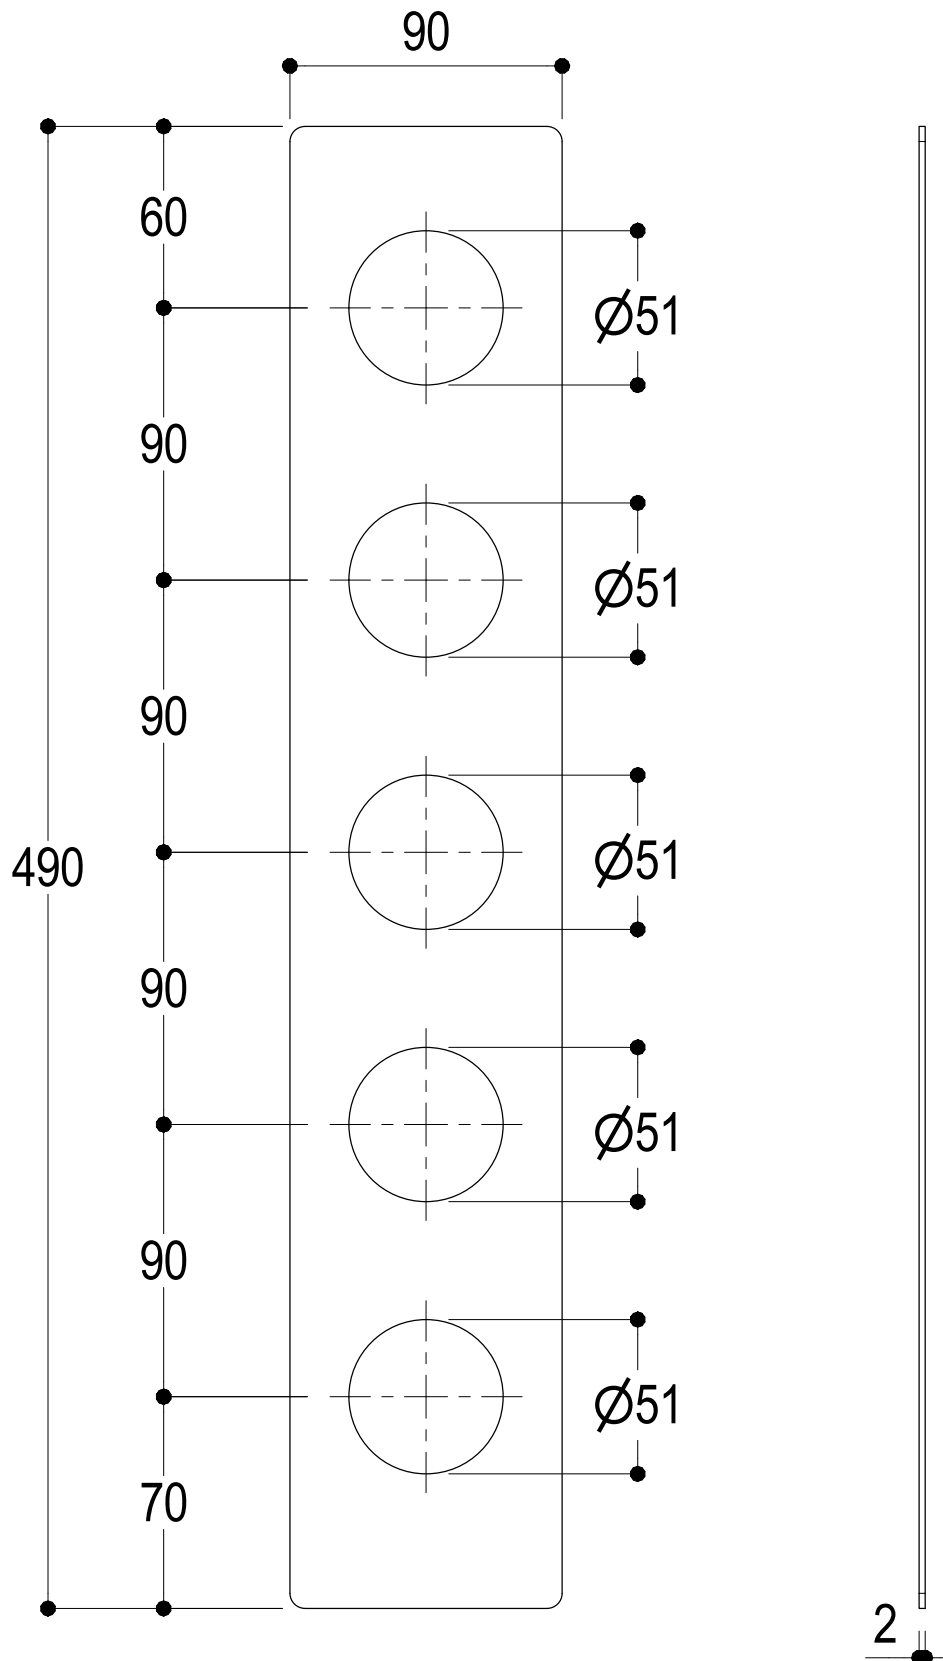

SCHEDA TECNICA / TECHNICAL DATA

RUBINETTERIE RITMONIO S.R.L. si riserva tutti i diritti connessi con il presente documento e con l'oggetto o la materia ivi rappresentati con divieto di riprodurlo, utilizzarlo o renderlo accessibile a terzi in assenza di previa autorizzazione. Disegno CAD non modificabile a mano

RUBINETTERIE RITMONIO S.R.L. will claim all rights related to the present document and with the object or subject represented therein with the prohibition of reproduction, use or disclosure to third parties without previous permission. The Cad plan is not alterable by hand

Vista ISO

Ritmonio
Living a quality experience.
13019 VARALLO - (VC) - ITALY

SERIE COMANDI WELLNESS

CODICE RC MBA007

DATA EMISSIONE 10/06/19

DENOMINAZIONE Piastra esterna per mix termostatico ad incasso
External plate for built-in thermostatic mixer

REVISIONE /
/