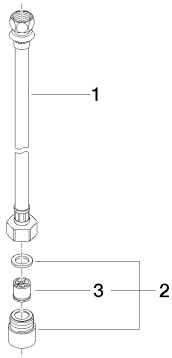

Умывальник - Различные серии
Напорный шланг 1/2" x 3/8" x 500 мм -
Артикульный номер: 12 505 970 90

- ВНИМАНИЕ: только для поверхностей с гальваническим покрытием.

Все величины в мм / дюймах = мм x 0,0394

Умывальник - Различные серии
Напорный шланг 1/2" x 3/8" x 500 мм -
Артикульный номер: 12 505 970 90

Умывальник - Различные серии
Напорный шланг 1/2" x 3/8" x 500 мм -
Артикульный номер: 12 505 970 90

Спецификация запасных частей

№	Артикульный №	Наименование	Расходуемое кол-во
1	04 30 04 025 00 90	Напорный шланг 3/8" x 1/2" x 500 мм -	1
2	04 24 03 024 01 90	Крепление -	1
3	09 23 01 040 90	Back-flow preventer Ø 15,3 x 16 мм -	1