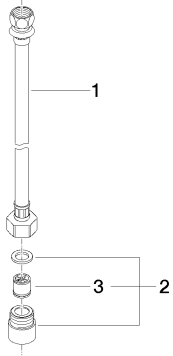

Умывальник - Различные серии
 Напорный шланг 1/2" x 3/8" x 500 мм -
 Артикульный номер: 12 505 970 90

Спецификация запасных частей

№	Артикульный №	Наименование	Расходуемое кол-во
1	04 30 04 025 00 90	Напорный шланг 3/8" x 1/2" x 500 мм -	1
2	04 24 03 024 01 90	Крепление -	1
3	09 23 01 040 90	Back-flow preventer Ø 15,3 x 16 мм -	1