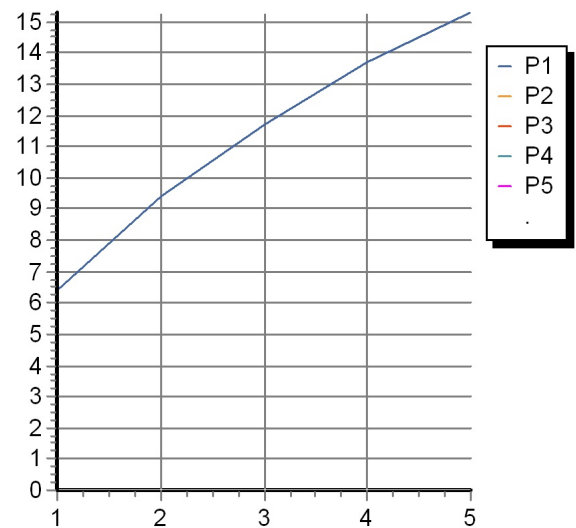

## SHOWER

Z94178

Portate / Flowrates (lt/min)

PRESSIONE PRESSURE	1 BAR	2 BAR	3 BAR	4 BAR	5 BAR
DOCCETTA HANDSHOWER <i>P1</i>	6,4	9,4	11,7	13,7	15,3
<i>P2</i>					
<i>P3</i>					
<i>P4</i>					
<i>P5</i>					

## SHOWER

Z94178

Pesi e Misure / Weights and Sizes

Peso ( Kg ) Weight ( lb )	0,26 ( Kg )	0,57 ( lb )
Volume test ( dc3 ) - ( in3 )	1,15 ( dc3 )	70,18 ( in3 )
h ( mm ) - ( in )	45,00 ( mm )	1,77 ( in )
L1 ( mm ) - ( in )	134,00 ( mm )	5,28 ( in )
L2 ( mm ) - ( in )	190,00 ( mm )	7,48 ( in )