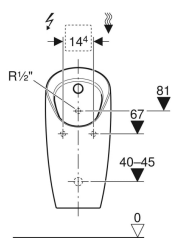

Писсуар Geberit Preda, для встроенной системы смыва

Образец

Цели применения

- Для режима с автоматическим экономным смывом
- Для подсоединения к встроенной системе управления смывом писсуара
- Для монтажных элементов Geberit для писсуаров для распыляющей головки
- Для монтажного комплекта системы управления смывом, для писсуаров Preda и Selva

Характеристики

- Без ободка
- Удобное техобслуживание и очистка

Объем поставки

- Крепеж
- Сифон для писсуара с функцией всасывания
- Сетчатый фильтр

Заказать дополнительно

- Встроенная система смыва

Арт. №	Вход	Целевая метка
116.070.00.1	Задний	Нет

Принадлежности

- Инсталляция Geberit Duofix для писсуара, 112–130 см, универсальная, для распыляющей форсунки
- Инсталляция для писсуара Geberit GIS, 114 см, универсальная, для распыляющей форсунки
- Монтажный комплект Geberit для писсуаров Preda, Selva и Tamina, для системы управления смывом
- Защитная крышка из нержавеющей стали Geberit, для системы смыва писсуара
- Переходник сифона Geberit для писсуаров Preda, Selva и Tamina
- Гибридный сифон Geberit для писсуара

Технические характеристики

Малый объем воды для смыва, диапазон настройки

0.5 л

- Отводная арматура
- Впускная арматура