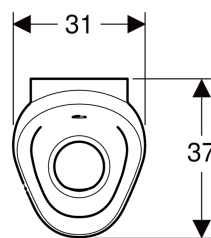

Цели применения

- Для режима с автоматическим экономным смывом
- Для подсоединения к встроенной системе управления смывом писсуара
- Для монтажных элементов Geberit для писсуаров для распыляющей головки
- Для монтажного комплекта системы управления смывом, для писсуаров Preda и Selva

Характеристики

- Без ободка
- Удобное техобслуживание и очистка

Объем поставки

- Крепеж
- Сифон для писсуара с функцией всасывания
- Сетчатый фильтр

Заказать дополнительно

- Встроенная система смыва

Арт. №	Вход	Целевая метка
116.070.00.1	Задний	Нет

Принадлежности

- Инсталляция Geberit Duofix для писсуара, 112–130 см, универсальная, для распыляющей форсунки
- Инсталляция для писсуара Geberit GIS, 114 см, универсальная, для распыляющей форсунки
- Монтажный комплект Geberit для писсуаров Preda, Selva и Tamina, для системы управления смывом
- Защитная крышка из нержавеющей стали Geberit, для системы смыва писсуара
- Переходник сифона Geberit для писсуаров Preda, Selva и Tamina
- Гибридный сифон Geberit для писсуара

- Распыляющая головка заменяется с передним доступом, без снятия санфаянса
- Сифон заменяется сверху, без снятия санфаянса
- Держатель сифона регулируется по высоте без применения инструментов
- Очистка дренажной системы без снятия санфаянса
- Согласно положениям стандарта EN 13407, при промывке санфаянса писсуара гарантируется объем 0,5 л на смыв
- Возможна безводная эксплуатация

Технические характеристики

Малый объем воды для смыва, диапазон настройки

0.5 л

- Отводная арматура
- Впускная арматура