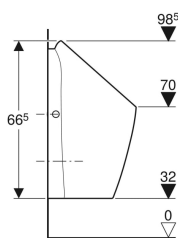

Цели применения

- Для режима с автоматическим экономным смывом
- Для подсоединения к встроенной системе управления смывом писсуара
- Для монтажных элементов Geberit для писсуаров для распыляющей головки
- Для монтажного комплекта системы управления смывом, для писсуаров Preda и Selva

Характеристики

- Без ободка
- Удобное техобслуживание и очистка

Объем поставки

- Крепеж
- Сифон для писсуара с функцией всасывания
- Сетчатый фильтр

Заказать дополнительно

- Встроенная система смыва

Арт. №	Вход	Целевая метка
116.070.00.1	Задний	Нет

Принадлежности

- Инсталляция Geberit Duofix для писсуара, 112–130 см, универсальная, для распыляющей форсунки
- Инсталляция для писсуара Geberit GIS, 114 см, универсальная, для распыляющей форсунки
- Монтажный комплект Geberit для писсуаров Preda, Selva и Tamina, для системы управления смывом
- Защитная крышка из нержавеющей стали Geberit, для системы смыва писсуара
- Переходник сифона Geberit для писсуаров Preda, Selva и Tamina
- Гибридный сифон Geberit для писсуара

- Распыляющая головка заменяется с передним доступом, без снятия санфаянса
- Сифон заменяется сверху, без снятия санфаянса
- Держатель сифона регулируется по высоте без применения инструментов
- Очистка дренажной системы без снятия санфаянса
- Согласно положениям стандарта EN 13407, при промывке санфаянса писсуара гарантируется объем 0,5 л на смыв
- Возможна безводная эксплуатация

Технические характеристики

Малый объем воды для смыва, диапазон настройки

0.5 л

- Отводная арматура
- Впускная арматура