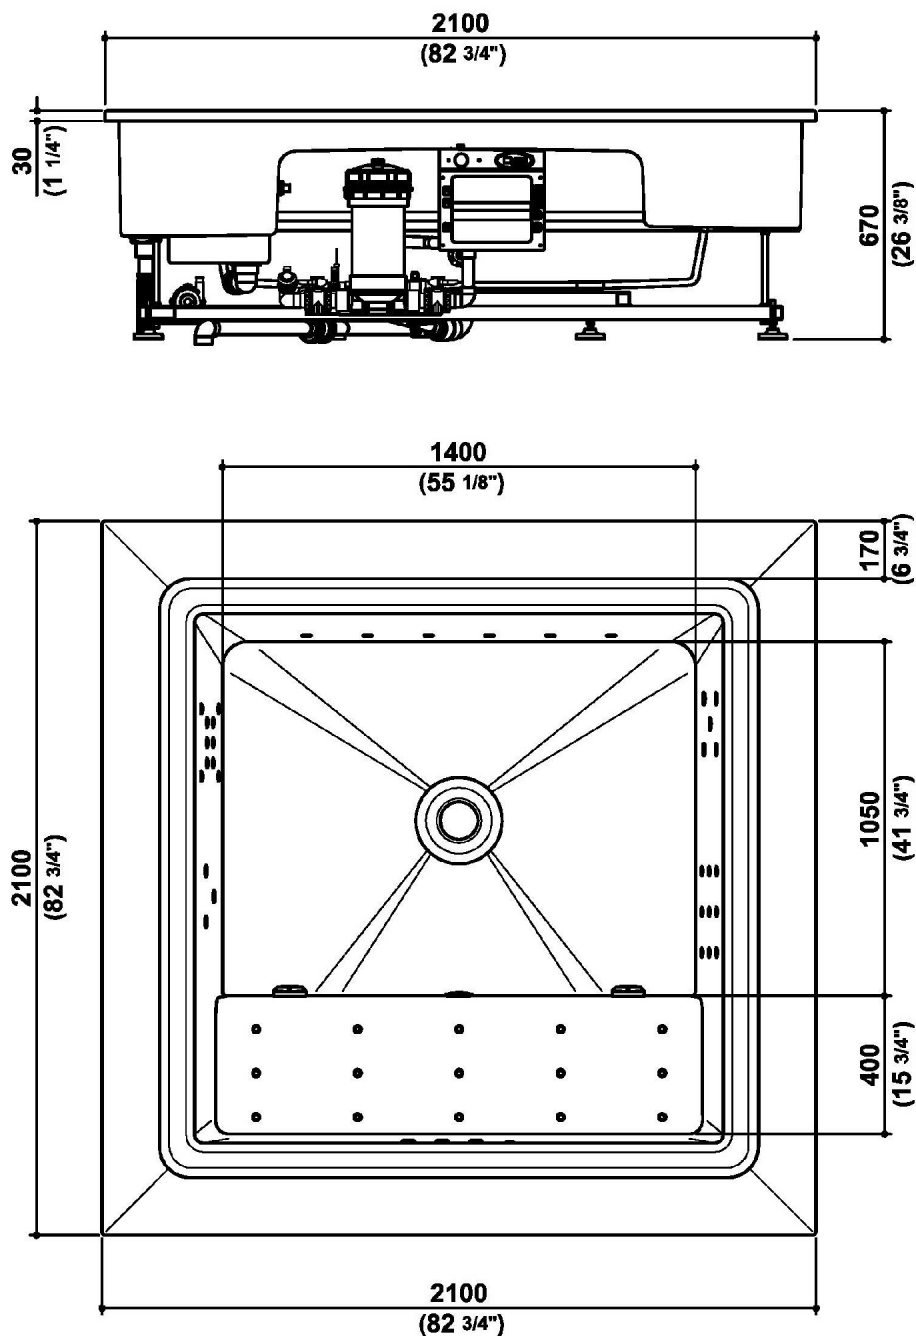

Con ozonizzatore.

Colore bianco.

Dimensioni: 2100 mm x 2100 mm x h. 670 mm parte incasso.

Built-in tub with skimming lip, built with a special fiberglass/gelcoat anti-osmosis. Steel support frame resting on 8 adjustable feet. Inox nozzles.

With ozonator.

White color.

Dimensions: 2100 mm x 2100 mm x h. built-in part 670 mm.

QUADRAT POOL

9S5ABIRSO Disegno Complessivo / Overall Drawing

QUADRAT POOL**9S5ABIRSO**

Dati operativi / Specifications		
Dimensioni / Dimensions	2110 x 2110 x h. 600 mm	83 5/64 x 83 5/64 x 23 5/8 inc
Marcatura CE / CE Marking	Si	
Peso netto / Net weight	300.00 kg	661.76 lb
Peso operativo / Working weight	1580.00 kg	3483.90 lb
Capacità / Capacity	1062.00 l	291.03 gal

QUADRAT POOL**9S5ABIRSO** Pesi e Misure / Weights and Sizes

Peso (Kg) Weight (lb)	350,00 (Kg)	771,61 (lb)
Volume (dc3) - (in3)	4428,61 (dc3)	270250,17 (in3)
h (mm) - (in)	915,00 (mm)	36,02 (in)
L1 (mm) - (in)	2200,00 (mm)	86,61 (in)
L2 (mm) - (in)	2200,00 (mm)	86,61 (in)