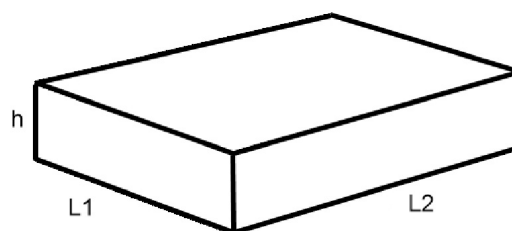

Con ozonizzatore.

Colore bianco.

Dimensioni: 2100 mm x 2100 mm x h. 670 mm parte incasso.

Built-in tub with skimming lip, built with a special fiberglass/gelcoat anti-osmosis. Steel support frame resting on 8 adjustable feet. Inox nozzles.

With ozonator.

White color.

Dimensions: 2100 mm x 2100 mm x h. built-in part 670 mm.

QUADRAT POOL

9S5ABIRSO Disegno Complessivo / Overall Drawing

QUADRAT POOL**9S5ABIRSO**

Dati operativi / Specifications		
Dimensioni / Dimensions	2110 x 2110 x h. 600 mm	83 5/64 x 83 5/64 x 23 5/8 inc
Marcatura CE / CE Marking	Si	
Peso netto / Net weight	300.00 kg	661.76 lb
Peso operativo / Working weight	1580.00 kg	3483.90 lb
Capacità / Capacity	1062.00 l	291.03 gal

QUADRAT POOL**9S5ABIRSO** Pesi e Misure / Weights and Sizes

Peso (Kg) Weight (lb)	350,00 (Kg)	771,61 (lb)
Volume (dc3) - (in3)	4428,61 (dc3)	270250,17 (in3)
h (mm) - (in)	915,00 (mm)	36,02 (in)
L1 (mm) - (in)	2200,00 (mm)	86,61 (in)
L2 (mm) - (in)	2200,00 (mm)	86,61 (in)