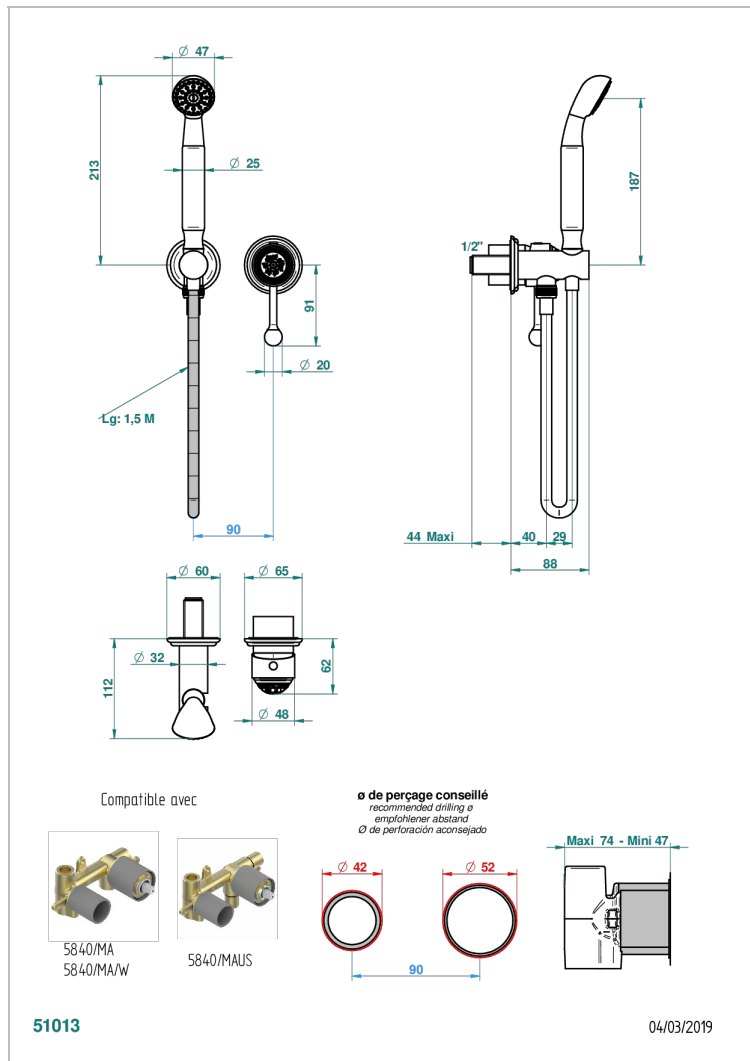

# MARQUISE БЕЛЫИ С ПЛАТИНОВЫМ ДЕКОРОМ

A7G-6561B

THG<sup>®</sup>  
PARIS

Trim only for wall mixer with complete handshower on hook

## ХАРАКТЕРИСТИКИ

- Marquise белый с платиновым декором
- Trim only for wall mixer with complete handshower on hook