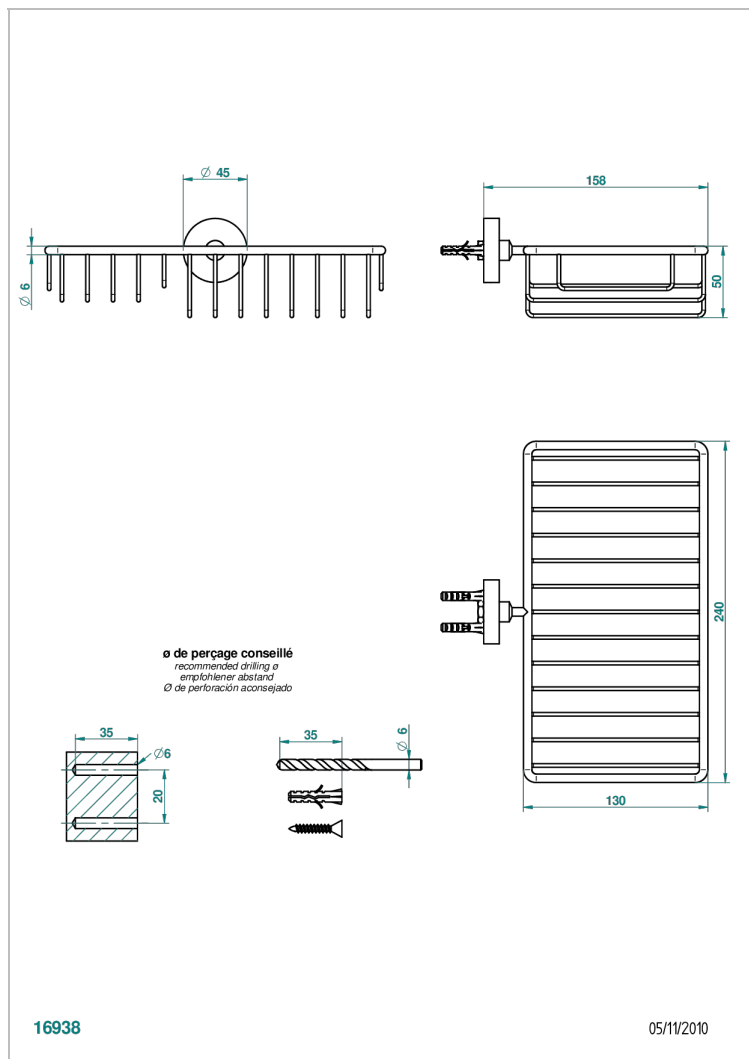

# BELUGA С РУКОЯТКАМИ

G1U-2620

Полочка комбинированная для мыла и мочалки с фланцем 240 x 130 мм

THG<sup>®</sup>  
PARIS

## ХАРАКТЕРИСТИКИ

- Beluga с ручьятками
- Полочка комбинированная для мыла и мочалки с фланцем 240 x 130 мм