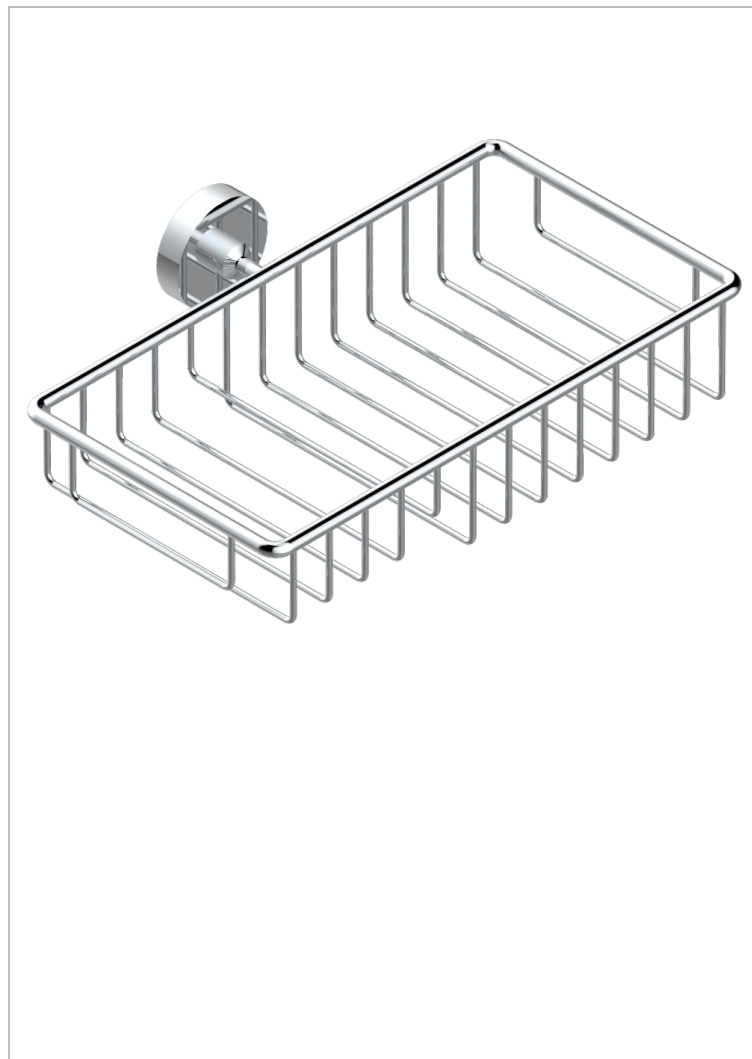

# BELUGA С РУКОЯТКАМИ

G1U-2620

Полочка комбинированная для мыла и мочалки с фланцем 240 x 130 мм

THG<sup>®</sup>  
PARIS

## ХАРАКТЕРИСТИКИ

- Beluga с ручьятками
- Полочка комбинированная для мыла и мочалки с фланцем 240 x 130 мм