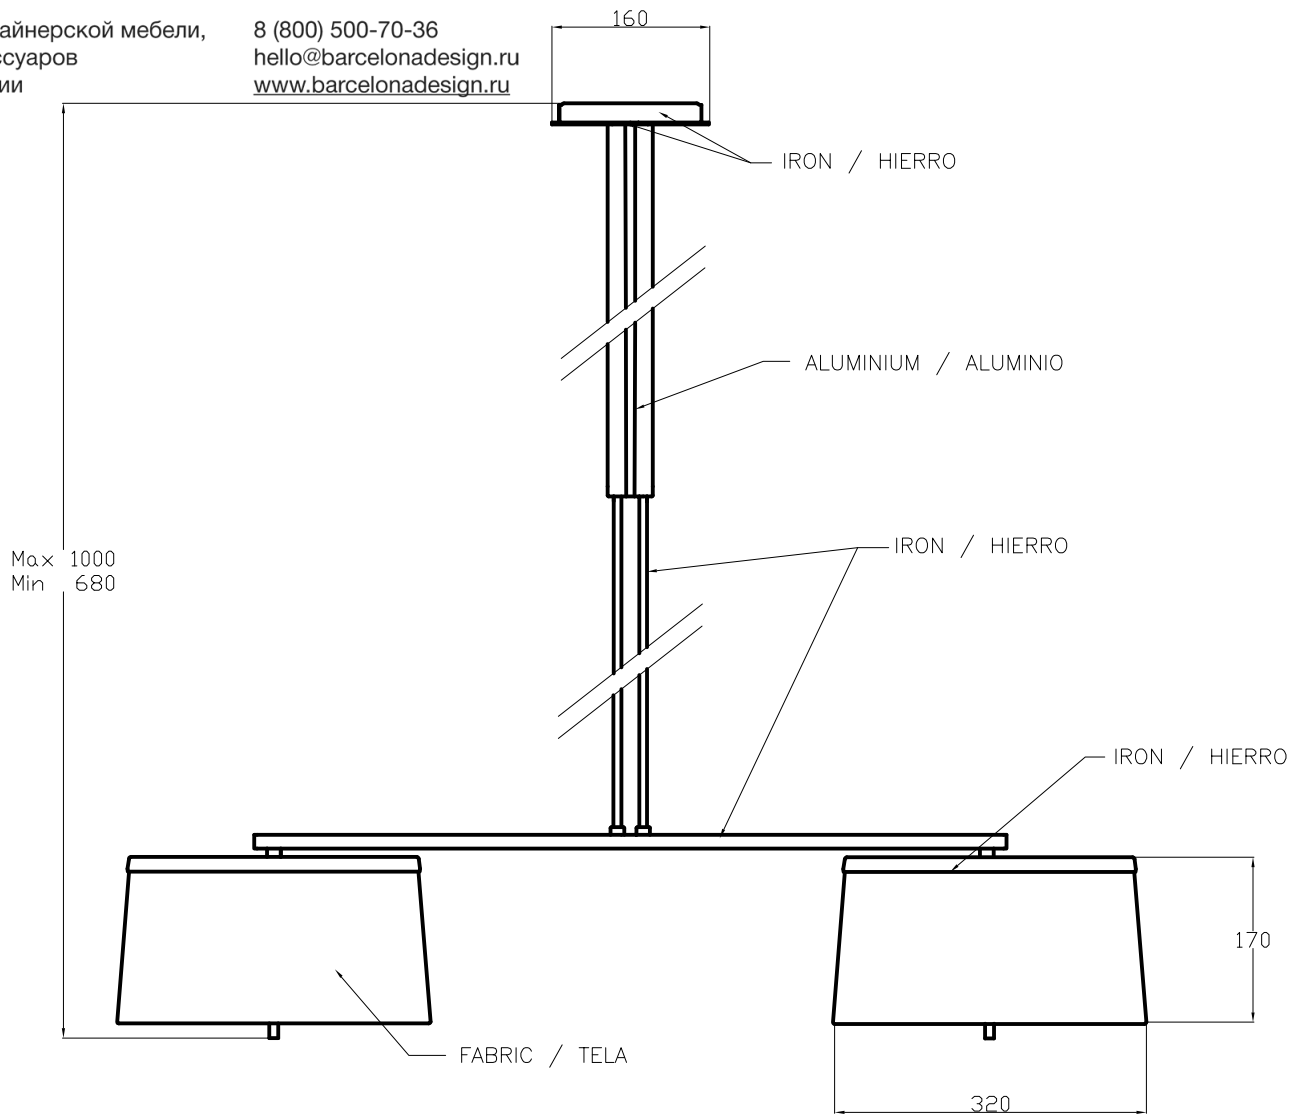

Продажа дизайнерской мебели,
света и аксессуаров
по всей России

8 (800) 500-70-36
hello@barcelonadesign.ru
www.barcelonadesign.ru