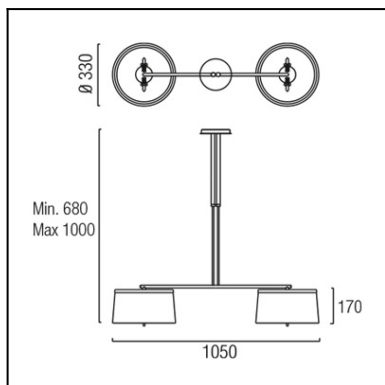

Design by Benedito Design

Отделка на фотографии может не совпадать с отделкой, соответствующей артикулу товара. Для получения реальной информации смотрите описание отделки.

Скачать файлы в формате .ldt / .ies

Нажмите на изображение для загрузки этикетки энергетической эффективности

ТЕХНИЧЕСКИЕ ХАРАКТЕРИСТИКИ

Тип:	ПОДВЕСНЫЕ СВЕТИЛЬНИКИ
Индекс защиты IP:	IP20
Источник света 1:	4 x G9 MAX 40W
Источник света 2:	4 x E14 MAX 15W
Лампочка прилагается:	4 x G9 40W
Напряжение/Частота:	230V/50-60Hz
Гарантия (Года/лет):	2
Количество единиц в коробке:	1
Вес нетто (кг):	5.2
EAN:	8435111046173