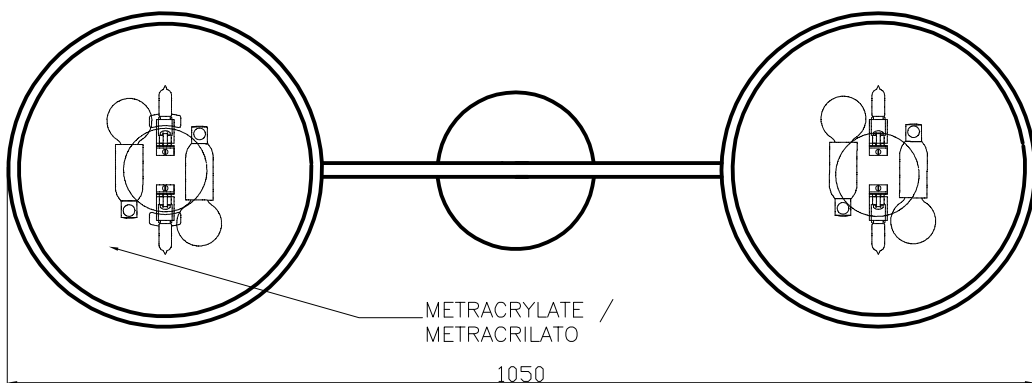

Продажа дизайнерской мебели,
света и аксессуаров
по всей России

8 (800) 500-70-36
hello@barcelonadesign.ru
www.barcelonadesign.ru