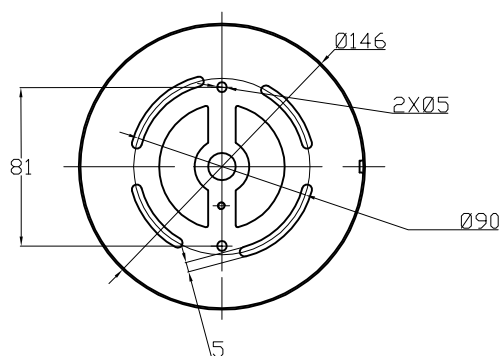

Продажа дизайнерской мебели,
света и аксессуаров
по всей России

8 (800) 500-70-36
hello@barcelonadesign.ru
www.barcelonadesign.ru