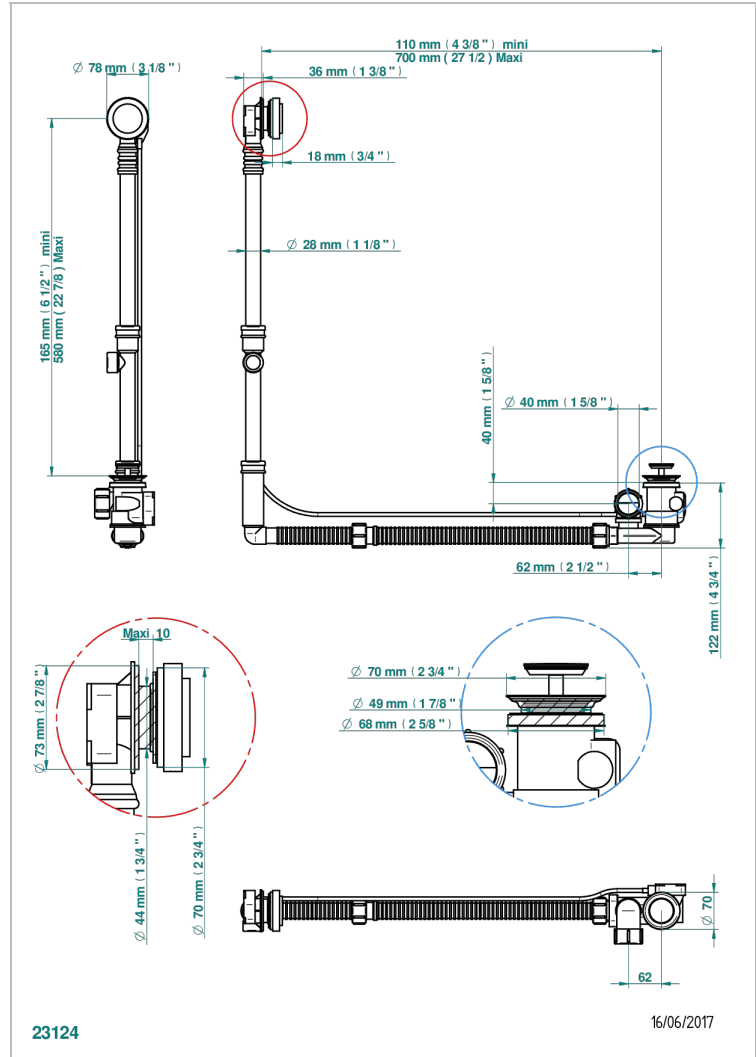

SYSTEM METAL DIAMANT

G9C-302GM

THG
PARIS

Перелив GEBERIT для ванны - европейская модель - большой размер регулируемая высота : от 165мм MAXI 580мм
регулируемая выступающая часть : от 110мм MAXI 700мм- выпуск Ø 40 мм с стильной ручкой

23124

16/06/2017

ХАРАКТЕРИСТИКИ

- System métal diamant
- Перелив GEBERIT для ванны - европейская модель - большой размер регулируемая высота : от 165мм MAXI 580мм
регулируемая выступающая часть : от 110мм MAXI 700мм-
выпуск Ø 40 мм с стильной ручкой