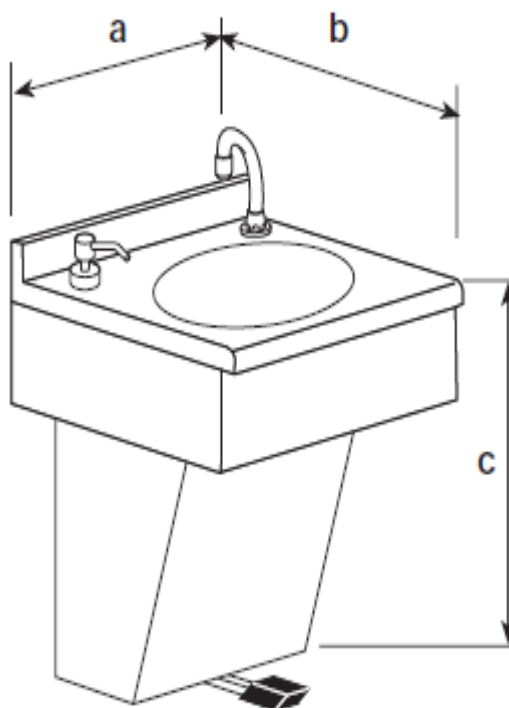

**Art.: 1712**  
**Lavamanos Acero Inoxidable a Pedal**  
**Stainless Steel Handwash Basin With Pedal**

### Características

1. Lavamanos ovalado en acero inoxidable AISI304.
2. Mezclador a pedal.
3. Caño orientable con reductor automático de caudal a 7 l/min.
4. Desagüe inox. de 1"1/2, con sifón ajustable.
5. Medidas 400 x 350 x 840 mm. (axbxc) .
6. Dispensador de jabón anti-vandálico con bomba de latón. Con llave para llenarlo desde arriba. Capacidad de 1,1 litros.
7. Latiguillos inox. azul y rojo para la conexión a la red.
8. Soporte en inox. con el grifo a pedal ya fijado. Tacos y tornillos para la fijación a la pared.

### Features

1. Stainless steel AISI 304 oval handwash.
2. Pedal mixer tap.
3. Swivel spout with automatic flow rate reducer to 7 l/min.
4. Drain 1"1/2 with adjustable siphon.
5. Dimensions 400 x 350 x 840 mm. (axbxc).
6. Liquid soap anti vandalism dispenser with brass pump. Locked to fill from the top. Tank capacity 1,1 liters.
7. Stainless steel hoses blue and red for water supply connection.
8. Stainless steel support with pedal tap already fixed. Plugs and screws for wall mounting.