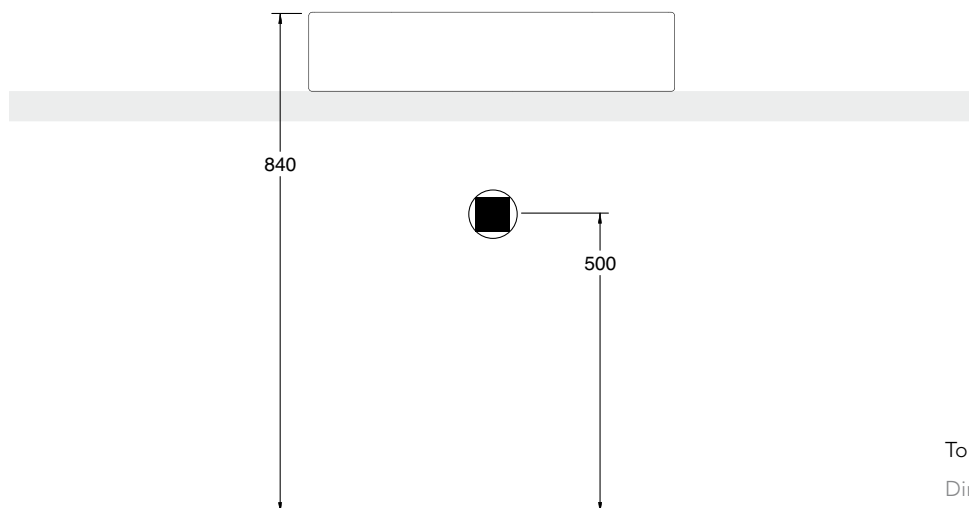

TEOREMA 2.0 60  
Art. 5101 - 60 x 40 Cm - 14 Kg - 12 L.

Lavabo da appoggio  
Lay-on washbasin  
Lavabo à poser  
Aufsatzwaschbecken  
Lavabo de apoio  
Раковина умывальника накладная

Tolleranza dimensioni  $\pm 5\%$   
Dimension tolerance  $\pm 5\%$