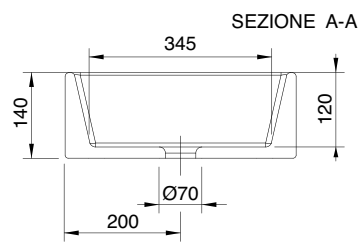

TEOREMA 2.0 60  
Art. 5101 - 60 x 40 Cm - 14 Kg - 12 L.

Lavabo da appoggio  
Lay-on washbasin  
Lavabo à poser  
Aufsatzwaschbecken  
Lavabo de apoio  
Раковина умывальника накладная

Tolleranza dimensioni  $\pm 5\%$   
Dimension tolerance  $\pm 5\%$