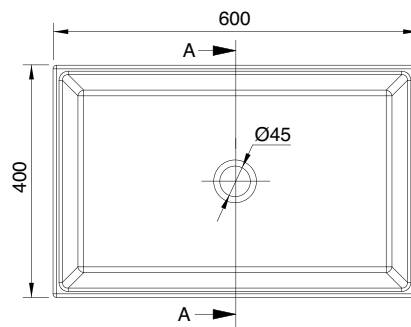

TEOREMA 2.0 60  
Art. 5101 - 60 x 40 Cm - 14 Kg - 12 L.

Lavabo da appoggio  
Lay-on washbasin  
Lavabo à poser  
Aufsatzwaschbecken  
Lavabo de apoio  
Раковина умывальника накладная

Tolleranza dimensioni  $\pm 5\%$   
Dimension tolerance  $\pm 5\%$