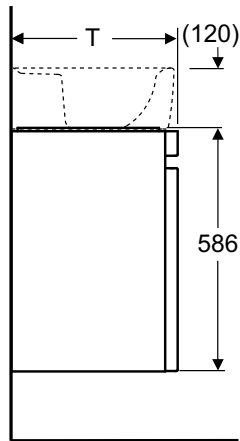

Ifö Renova Plan underskåp för tvättställ, med en låda och en inre låda

Underskåp för tvättställ, med en låda och en inre låda. De mjukstängande lådorna öppnas med integrerade handtag. Skåpet är tillverkat i fukttålig spånskiva och fronterna i fukttålig MDF. Levereras färdigmonterat. Justerbara upphängningsbeslag ingår.

Produkt	Ifö nr	RSK nr
B=480 mm, B1=550 mm, T=400 mm, högblank vit	44756	884 54 04
B=480 mm, B1=550 mm, T=400 mm, mörkgrå	44757	884 54 05
B=480 mm, B1=550 mm, T=400 mm, alm, folie	44758	884 54 06
B=524 mm, B1=600 mm, T=438 mm, högblank vit	44759	884 54 07
B=524 mm, B1=600 mm, T=438 mm, mörkgrå	44760	884 54 08
B=524 mm, B1=600 mm, T=438 mm, alm, folie	44761	884 54 09
B=926 mm, B1=1000 mm, T=438 mm, högblank vit	44762	884 54 10
B=926 mm, B1=1000 mm, T=438 mm, mörkgrå	44763	884 54 11
B=926 mm, B1=1000 mm, T=438 mm, alm, folie	44764	884 54 12