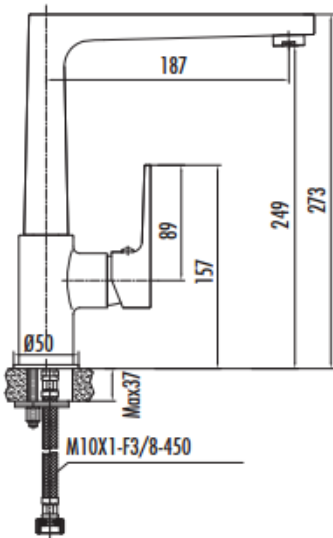

TEKNİK ÇİZİM

ÖZELLİKLER

SESSİZ SU AKIŞI
SAĞLAYAN PERLATÖR

%100 PİRİNÇ

KİREÇ TEMİZLEME
SİSTEMLİ PERLATÖR

KOLAY
TEMİZLEME

Creavit önceden haber vermeksizin, ürünlerde ve teknik detaylarda değişiklik yapma hakkını saklı tutar. Renkler gerçekte olduğundan farklı görünebilir.

Kalite Yönetim Sistemi

Müşteri Memnuniyeti Belgesi

Çevre Yönetim Sistemi

İş Sağlığı ve Güvenliği Yönetim Sistemi

LGA

Alman Standartlarına Uygunluk Belgesi

kiwa

Hollanda Standartlarına Uygunluk Belgesi

GOST - R

Rusya Standartlarına Uygunluk Belgesi

UkrSEPRO

Ukrayna Standartlarına Uygunluk Belgesi

İsrail Standartlarına Uygunluk Belgesi

Nijerya Standartlarına Uygunluk Belgesi

Türk Standartlarına Uygunluk Belgesi