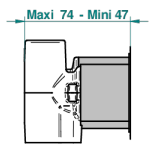

50669

22/10/2018

ХАРАКТЕРИСТИКИ

- Trocadéro с лазуритом
- Trim only for wall mixer with complete handshower on hook

ТЕХНИЧЕСКИЕ ХАРАКТЕРИСТИКИ

- Recommandé : 3 bars (max. 5 bars) - Advised : 43,5 psi (max. 72 psi)
- 9,5 l/min à 3 bars (2.5 gpm at 43.5 psi)

ДОСТУПНЫЕ ВАРИАНТЫ ПОКРЫТИЙ

Blush PVD - H62
Graphite PVD - H64
Matt Umber PVD - H67
Matt blush PVD - H60
Matt graphite PVD - H65
Umber PVD - H66

Аранья (чёрный никель) - D24
Золото - F01
Матовое золото - F07
Матовое светлое золото - F31
Матовый никель - C01
Матовый хром - C02

Никель - B01
Покрытие PVD бронза - F33
Покрытие PVD золотистый цвет - H52
Покрытие PVD латунь - H49
Покрытие PVD матовая бронза - F34
Покрытие PVD матовая латунь - H50

Покрытие PVD матовый золотистый - H53
Покрытие PVD матовый никель - H56
Покрытие PVD никель - H55
Розовое золото - F27
Сатинированное золото - F03
Сатинированный хром - C03

Светлое золото - F30
Серебро с родием - F18
Состаренный никель - H28
Хром - A02
Хром/золото - G02