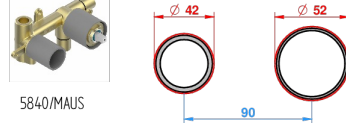

50669

22/10/2018

ХАРАКТЕРИСТИКИ

- Trocadéro с лазуритом
- Trim only for wall mixer with complete handshower on hook

ТЕХНИЧЕСКИЕ ХАРАКТЕРИСТИКИ

- Recommandé : 3 bars (max. 5 bars) - Advised : 43,5 psi (max. 72 psi)
- 9,5 l/min à 3 bars (2.5 gpm at 43.5 psi)

ДОСТУПНЫЕ ВАРИАНТЫ ПОКРЫТИЙ

Blush PVD - H62
Graphite PVD - H64
Matt Umber PVD - H67
Matt blush PVD - H60
Matt graphite PVD - H65
Umber PVD - H66

Аранья (чёрный никель) - D24
Золото - F01
Матовое золото - F07
Матовое светлое золото - F31
Матовый никель - C01
Матовый хром - C02

Никель - B01
Покрытие PVD бронза - F33
Покрытие PVD золотистый цвет - H52
Покрытие PVD латунь - H49
Покрытие PVD матовая бронза - F34
Покрытие PVD матовая латунь - H50

Покрытие PVD матовый золотистый - H53
Покрытие PVD матовый никель - H56
Покрытие PVD никель - H55
Розовое золото - F27
Сатинированное золото - F03
Сатинированный хром - C03

Светлое золото - F30
Серебро с родием - F18
Состаренный никель - H28
Хром - A02
Хром/золото - G02