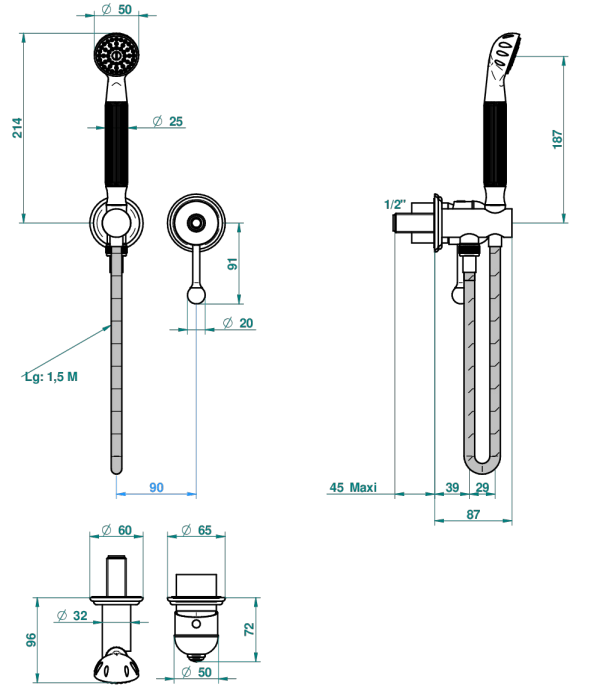

TROCADERO С ЛАЗУРИТОМ

U7B-6561B

Trim only for wall mixer with complete handshower on hook

THG®
PARIS

Compatible avec

5840/MA
5840/MA/W

50669

22/10/2018

ХАРАКТЕРИСТИКИ

- Trocadéro с лазуритом
- Trim only for wall mixer with complete handshower on hook

ТЕХНИЧЕСКИЕ ХАРАКТЕРИСТИКИ

- Recommandé : 3 bars (max. 5 bars) - Advised : 43,5 psi (max. 72 psi)
- 9,5 l/min à 3 bars (2.5 gpm at 43.5 psi)

ДОСТУПНЫЕ ВАРИАНТЫ ПОКРЫТИЙ

Blush PVD - H62
Graphite PVD - H64
Matt Umber PVD - H67
Matt blush PVD - H60
Matt graphite PVD - H65
Umber PVD - H66

Аранья (чёрный никель) - D24
Золото - F01
Матовое золото - F07
Матовое светлое золото - F31
Матовый никель - C01
Матовый хром - C02

Никель - B01
Покрытие PVD бронза - F33
Покрытие PVD золотистый цвет - H52
Покрытие PVD латунь - H49
Покрытие PVD матовая бронза - F34
Покрытие PVD матовая латунь - H50

Покрытие PVD матовый золотистый - H53
Покрытие PVD матовый никель - H56
Покрытие PVD никель - H55
Розовое золото - F27
Сатинированное золото - F03
Сатинированный хром - C03

Светлое золото - F30
Серебро с родием - F18
Состаренный никель - H28
Хром - A02
Хром/золото - G02