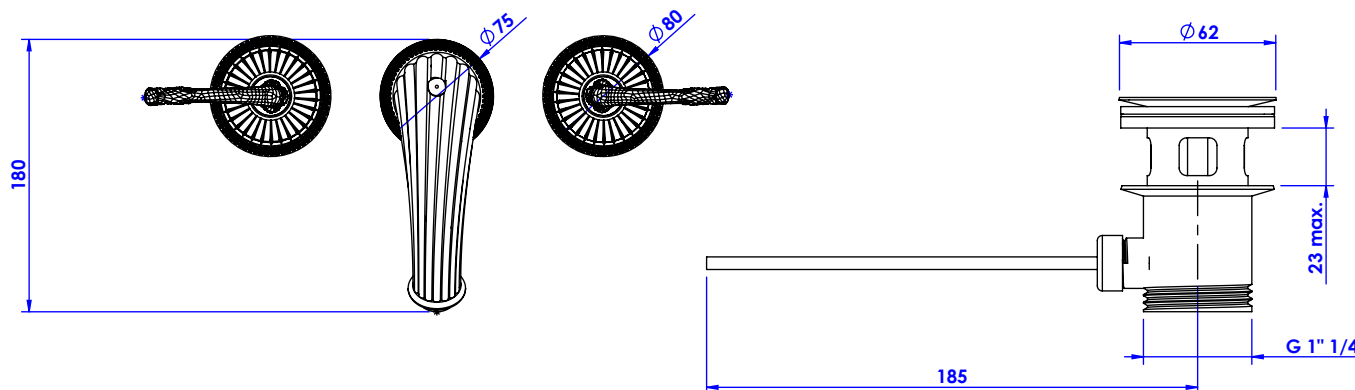

Collection : Coupole

Mélangeur de lavabo 3 trous avec flexibles et vidage.
3 holes basin mixer, hoses and connections.

Ref : C67-1301

Débit / Flow rate : 18l/min (sous 3 bars).
Pression maxi / max pressure : 5 bars.

*ø de perçage et entraxe recommandés.
ø recommended drilling and centre distances.*

Informations :

Fournie avec tête céramique 1/4 de tour. / Provided with ceramic cartridge 1/4 turn.
Raccordement par flexibles inox tressés (lg 300mm). / Connected by stainless steel hoses (lg 11,80 inch)
Vidage fourni (voir fiches techniques.) / Waste included (see technicals drawings.)