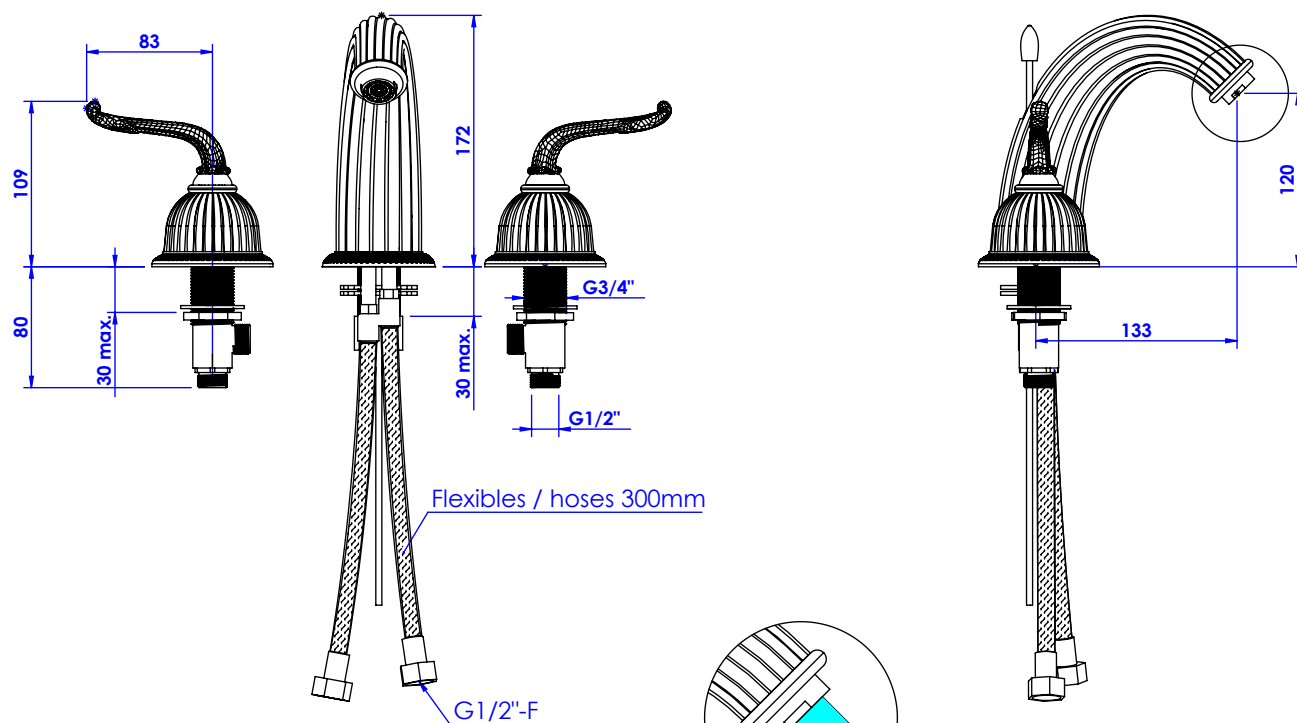

Collection : Coupole

Mélangeur de lavabo 3 trous avec flexibles et vidage.
3 holes basin mixer, hoses and connections.

Ref : C67-1301

Débit / Flow rate : 18l/min (sous 3 bars).
Pression maxi / max pressure : 5 bars.

*ø de perçage et entraxe recommandés.
ø recommended drilling and centre distances.*

Informations :

Fournie avec tête céramique 1/4 de tour. / Provided with ceramic cartridge 1/4 turn.
Raccordement par flexibles inox tressés (lg 300mm). / Connected by stainless steel hoses (lg 11,80 inch)
Vidage fourni (voir fiches techniques.) / Waste included (see technicals drawings.)

CRISTAL&BRONZE
PARIS · 1937

20/12/2019 -2