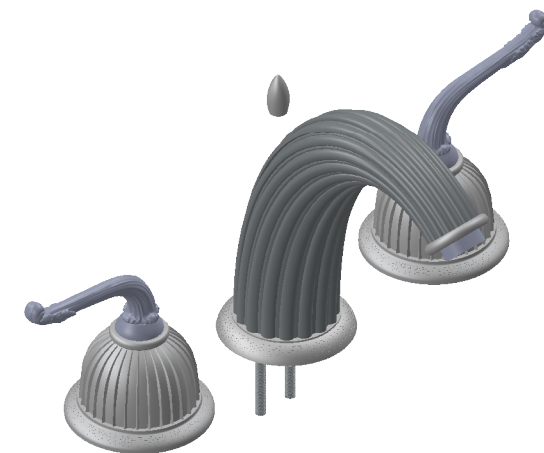

Collection : Coupole

Mélangeur de lavabo 3 trous avec flexibles et vidage.
3 holes basin mixer, hoses and connections.

Ref : C67-1301

Débit / Flow rate : 18l/min (sous 3 bars).
Pression maxi / max pressure : 5 bars.

*ø de perçage et entraxe recommandés.
ø recommended drilling and centre distances.*

Informations :

Fournie avec tête céramique 1/4 de tour. / Provided with ceramic cartridge 1/4 turn.
Raccordement par flexibles inox tressés (lg 300mm). / Connected by stainless steel hoses (lg 11,80 inch)
Vidage fourni (voir fiches techniques.) / Waste included (see technicals drawings.)