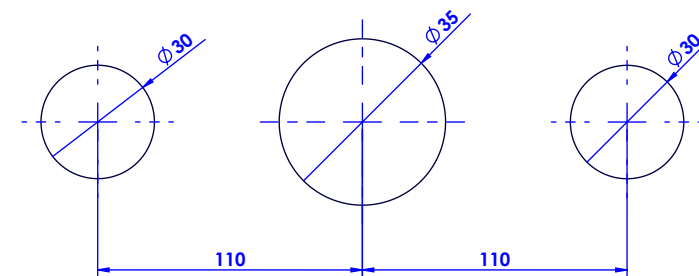

Collection : Coupole

Mélangeur de lavabo 3 trous avec flexibles et vidage.
3 holes basin mixer, hoses and connections.

Ref : C67-1301

Débit / Flow rate : 18l/min (sous 3 bars).
Pression maxi / max pressure : 5 bars.

*ø de perçage et entraxe recommandés.
ø recommended drilling and centre distances.*

Informations :

Fournie avec tête céramique 1/4 de tour. / Provided with ceramic cartridge 1/4 turn.
Raccordement par flexibles inox tressés (lg 300mm). / Connected by stainless steel hoses (lg 11,80 inch)
Vidage fourni (voir fiches techniques.) / Waste included (see technicals drawings.)