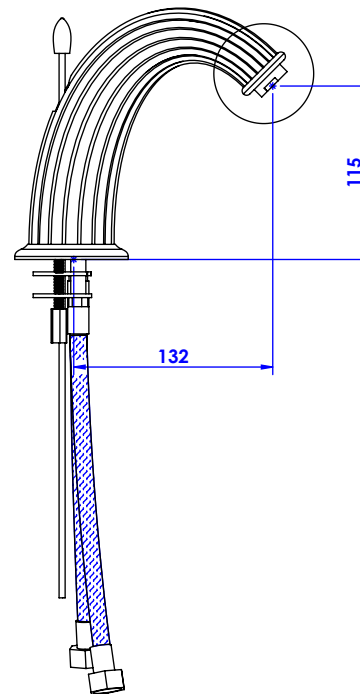

Collection : Coupole

Bec de lavabo sur gorge et tirette avec flexibles et vidage. L.145mm.

Basin spout, rim mounted with flexible hose. L.145mm

Ref : C67-1S1

Débit / Flow rate : ...l/min (sous 3 bars).
Pression maxi / max pressure : 5 bars.

ø de perçage recommandés.
ø recommended drilling.

Informations :

Raccordement par flexibles inox tressés (lg 300mm). / Connected by stainless steel hoses (lg 11,80 inch)
Vidage fourni (voir fiches techniques.) / waste included (see technicals drawings.)