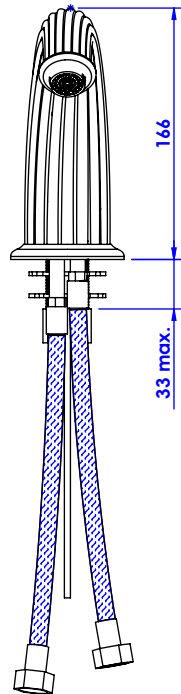

Collection : Coupole

Bec de lavabo sur gorge et tirette avec flexibles et vidage. L.145mm.

Basin spout, rim mounted with flexible hose. L.145mm

Ref : C67-1S1

Débit / Flow rate : ...l/min (sous 3 bars).
Pression maxi / max pressure : 5 bars.

ø de perçage recommandés.
ø recommended drilling.

Informations :

Raccordement par flexibles inox tressés (lg 300mm). / Connected by stainless steel hoses (lg 11,80 inch)
Vidage fourni (voir fiches techniques.) / waste included (see technicals drawings.)