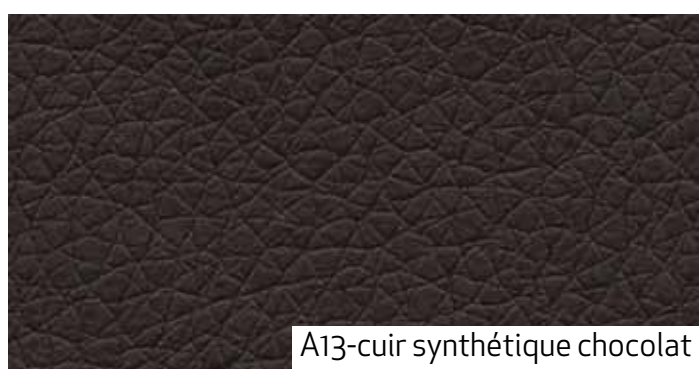

A12-cuir synthétique blanc

A13-cuir synthétique chocolat

finition unique pour A090 (chocolat)
unique finish for A090 (chocolate)