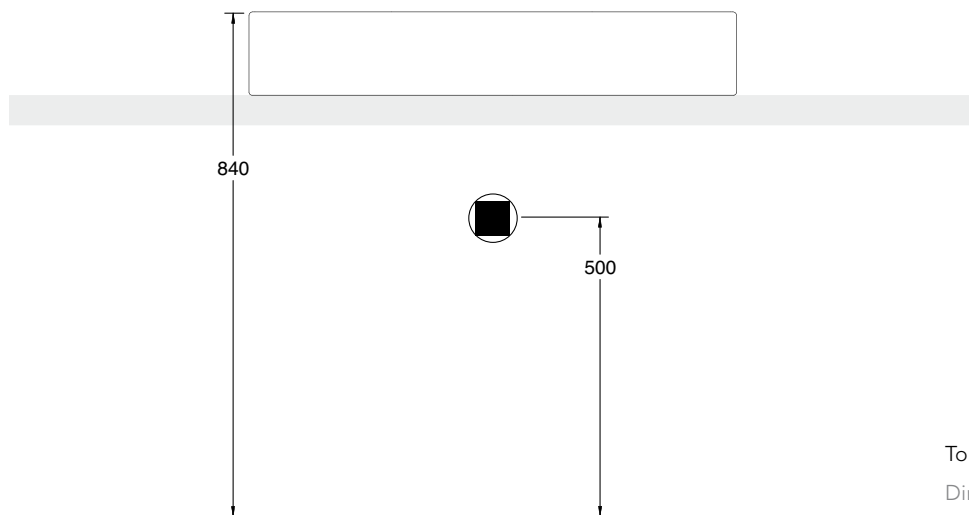

TEOREMA 2.0 80
Art. 5102 - 80 x 40 Cm - 17 Kg - 14 L.

Lavabo da appoggio
Lay-on washbasin
Lavabo à poser
Aufsatzwaschbecken
Lavabo de apoio
Раковина умывальника накладная

Tolleranza dimensioni $\pm 5\%$
Dimension tolerance $\pm 5\%$