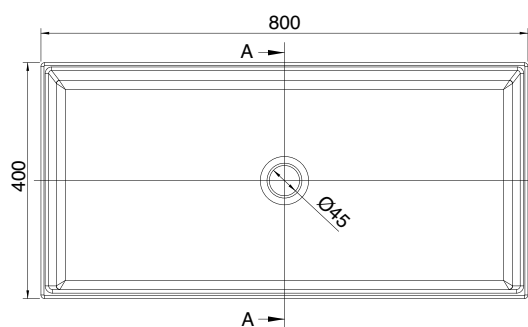

TEOREMA 2.0 80
Art. 5102 - 80 x 40 Cm - 17 Kg - 14 L.

Lavabo da appoggio
Lay-on washbasin
Lavabo à poser
Aufsatzwaschbecken
Lavabo de apoio
Раковина умывальника накладная

Tolleranza dimensioni $\pm 5\%$
Dimension tolerance $\pm 5\%$