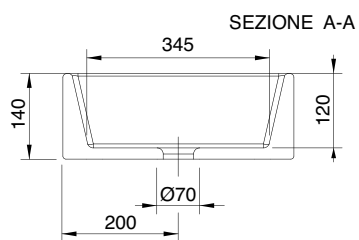

TEOREMA 2.0 80
Art. 5102 - 80 x 40 Cm - 17 Kg - 14 L.

Lavabo da appoggio
Lay-on washbasin
Lavabo à poser
Aufsatzwaschbecken
Lavabo de apoio
Раковина умывальника накладная

Tolleranza dimensioni $\pm 5\%$
Dimension tolerance $\pm 5\%$