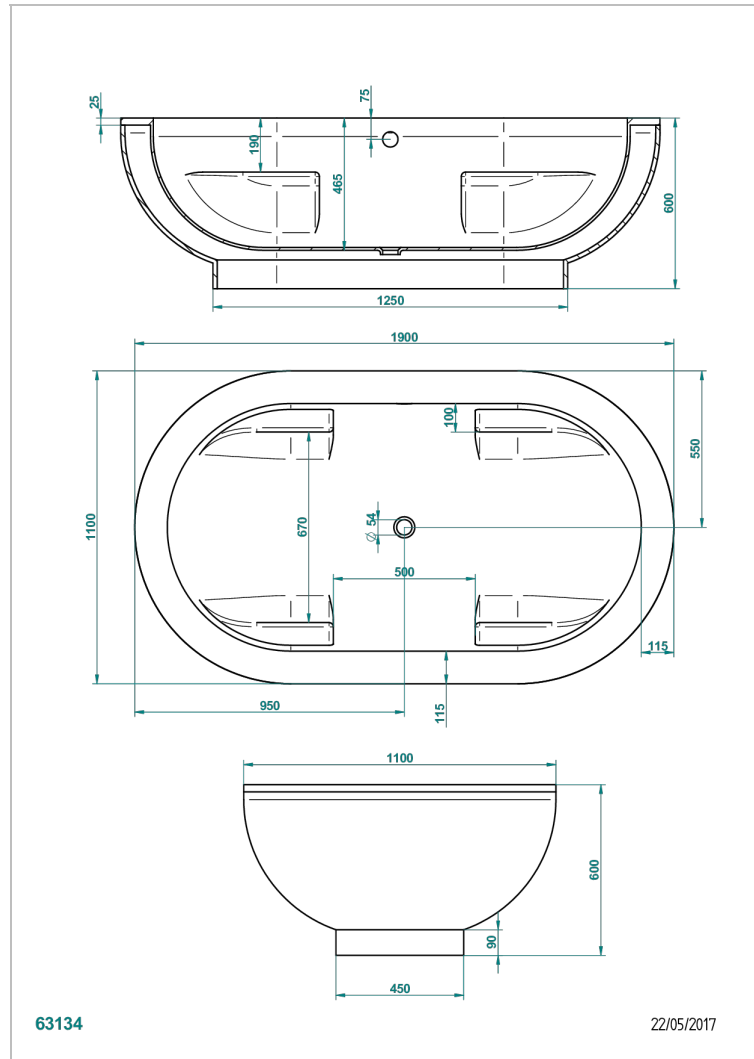

# СВОБОДНОСТОЯЩИЕ ВАННЫ

B11-B661

Ванна с фартуком TWIN 190 x 110 x 60 см, без донного клапана

THG<sup>®</sup>  
PARIS

## ХАРАКТЕРИСТИКИ

- Свободностоящие ванны
- Ванна с фартуком TWIN 190 x 110 x 60 см, без донного клапана

## СВЯЗАННЫЕ ТОВАРНЫЕ ПОЗИЦИИ

- Ref. B16-K104 Накладка для слива-перелива для ванны
- Ref. G1T-300/70 Автоматический донный клапан для ванны длина сифона 70 см
- Ref. B16-P100 Квадратный подголовник 30 x 30 см, белый
- Ref. B16-P103 Цилиндрический подголовник 1/2 13 см x 26 см, белый
- Ref. B16-P104 Подголовник из полиуретанового геля 30 x 12 см, высота 4 см, белый
- Ref. B16-P105 Подголовник из полиуретанового геля 38.5 x 21 см, высота 2 см, белый
- Ref. B16-P106 Подголовник из полиуретанового геля 30 x 7 см, высота 2 см, белый
- Ref. B16-P107 Подголовник из полиуретанового геля 35 x 40 см, высота 5,5 см, белый
- Ref. B16-K111 Filling system by water blade