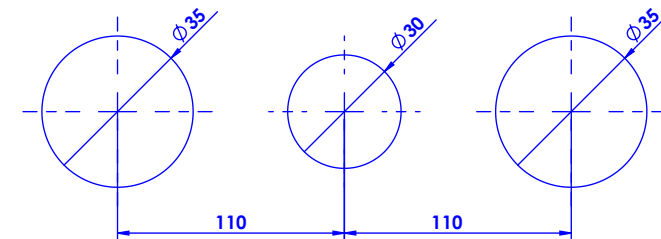

Collection : Millésime

Mélangeur de lavabo 3 trous avec flexible et vidage.

3-hole basin mixer hoses and connections.

Ref : C41-1301 Noir / Black
Ref : C42-1301 Blanc / White

Débit / Flow rate : ...l/min (sous 3 bars).
Pression maxi / max pressure : 5 bars.

ø de perçage et entraxe recommandés.
ø recommended drilling and centre distances.

Informations :

Fournie avec tête céramique 1/4 de tour. / Provided with ceramic cartridge 1/4 turn.

Raccordement par flexibles inox tressés (lg 300mm). / Connected by stainless steel hoses (lg 11,80 inch)