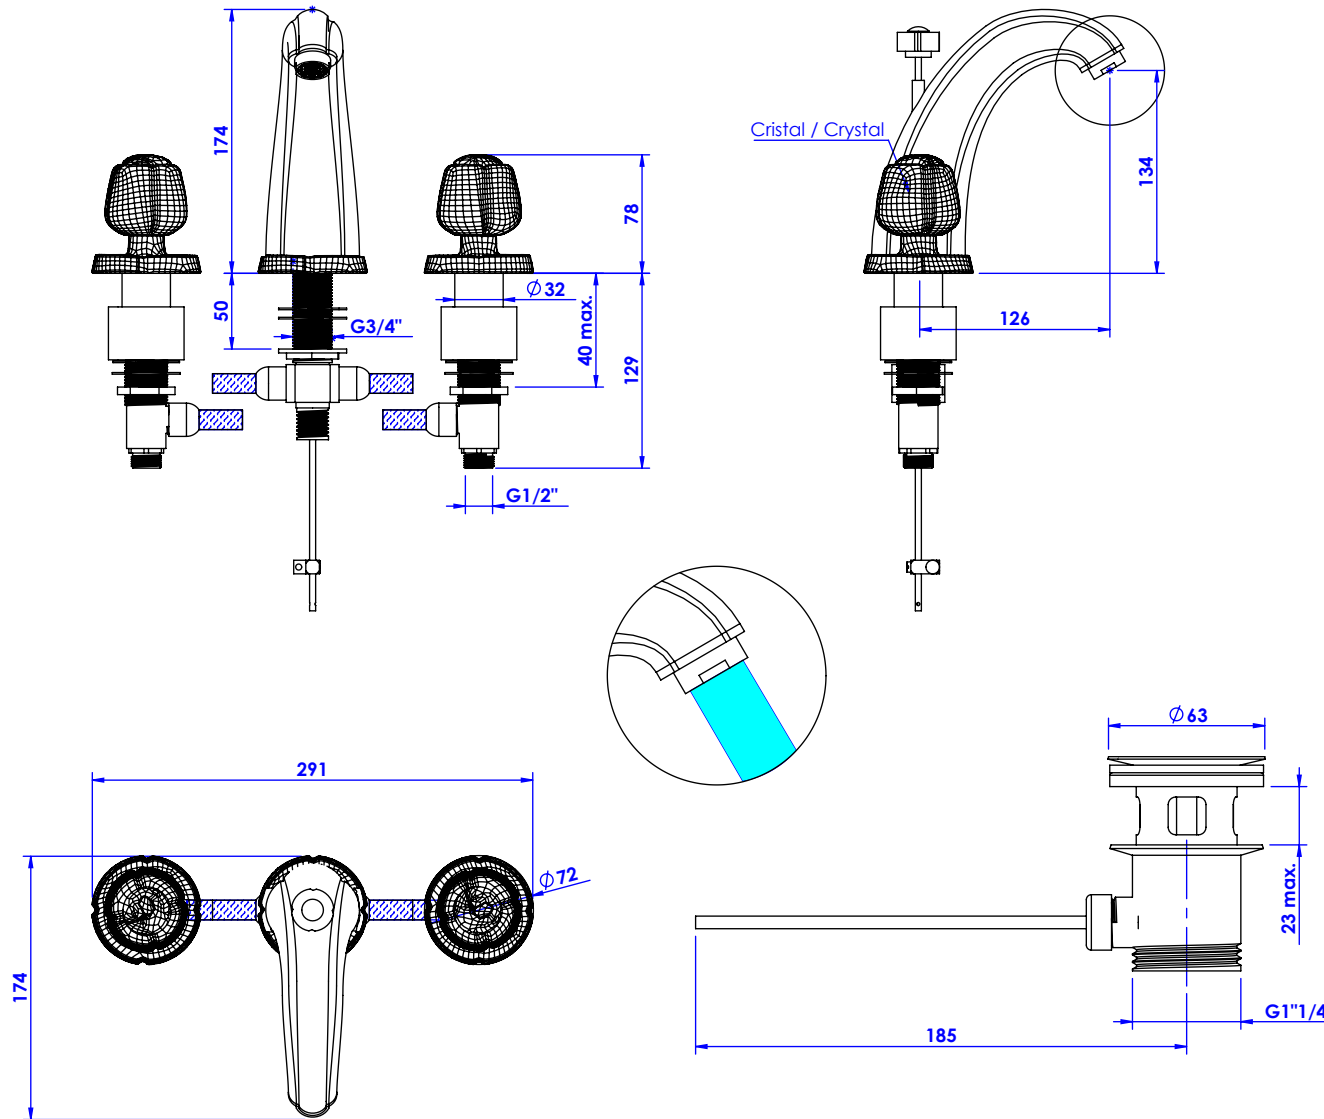

Collection : Millésime

Mélangeur de lavabo 3 trous avec flexible et vidage.

3-hole basin mixer hoses and connections.

Ref : C41-1301 Noir / Black
Ref : C42-1301 Blanc / White

Débit / Flow rate : ...l/min (sous 3 bars).
Pression maxi / max pressure : 5 bars.

ø de perçage et entraxe recommandés.
ø recommended drilling and centre distances.

Informations :

Fournie avec tête céramique 1/4 de tour. / Provided with ceramic cartridge 1/4 turn.

Raccordement par flexibles inox tressés (lg 300mm). / Connected by stainless steel hoses (lg 11,80 inch)

Vidage fourni (voir fiches techniques.) / Waste included (see technicals drawings.)

CRISTAL & BRONZE

PARIS · 1937

10/02/2020-1