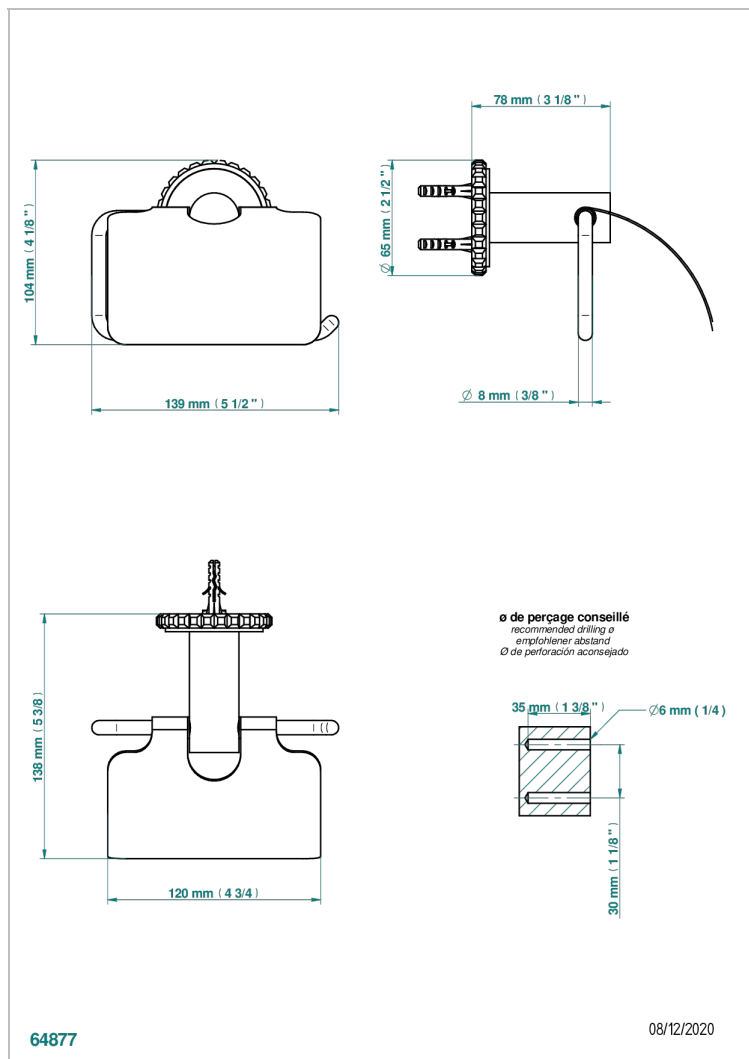

SYSTEM С ГОВЛИТОМ С РУКОЯТКАМИ

G9H-538AC

Бумагодержатель с крышкой настенный

THG[®]
PARIS

ХАРАКТЕРИСТИКИ

- System с говлитом с рукоятками
- Бумагодержатель с крышкой настенный

ДОСТУПНЫЕ ВАРИАНТЫ ПОКРЫТИЙ

Blush PVD - H62
Graphite PVD - H64
Matt Umber PVD - H67
Matt blush PVD - H60
Matt graphite PVD - H65
Umber PVD - H66

Аранья (чёрный никель) - D24
Бронза - D01
Золото - F01
Матовая красная старинная медь - H07
Матовое золото - F07
Матовое светлое золото - F31

Матовый никель - C01
Матовый хром - C02
Никель - B01
Покрытие PVD бронза - F33
Покрытие PVD золотистый цвет - H52
Покрытие PVD латунь - H49