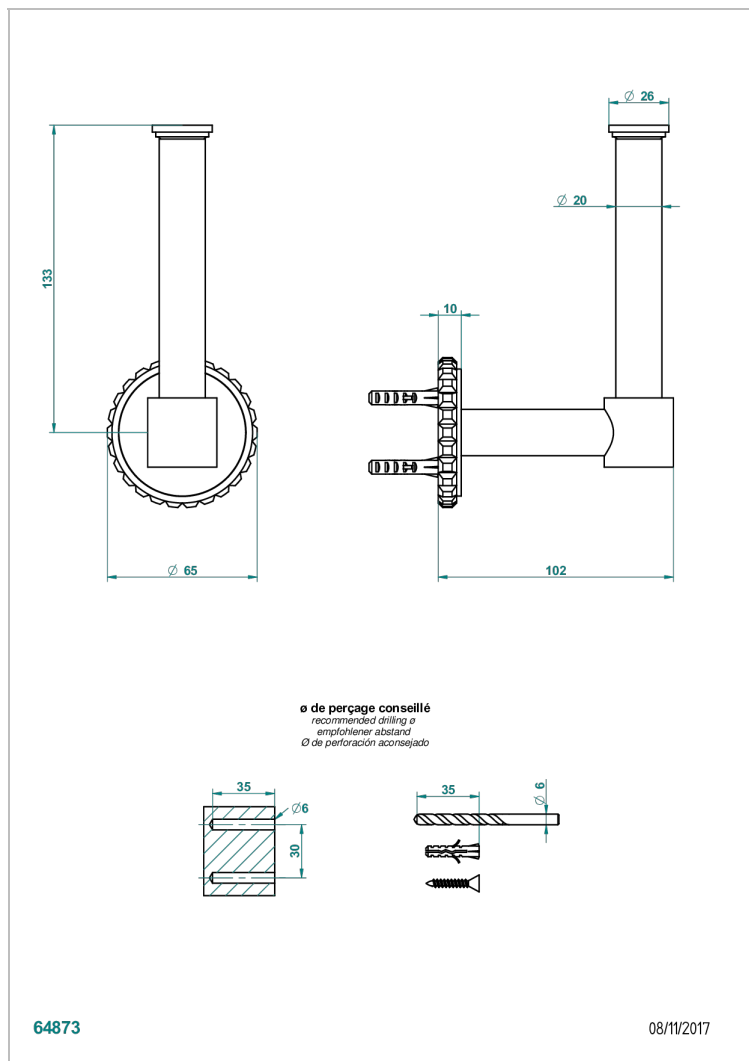

# SYSTEM METAL QUADRILLE C РУКОЯТКАМИ

G9F-542

Бумагодержатель настенный резервный

THG<sup>®</sup>  
PARIS