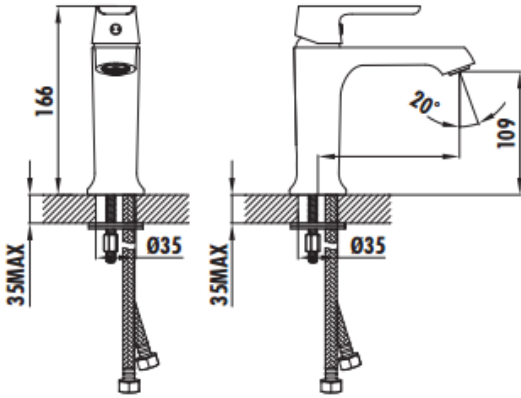

TEKNİK ÇİZİM

ÖZELLİKLER

SESSİZ SU AKIŞI
SAĞLAYAN PERLATÖR

%100 PİRİNÇ

KİREÇ TEMİZLEME
SİSTEMLİ PERLATÖR

KOLAY
DEĞİŞTİRİLEBİLİR
PERLATÖR

KOLAY
TEMİZLEME

Creavit önceden haber vermeksizin, ürünlerde ve teknik detaylarda değişiklik yapma hakkını saklı tutar. Renkler gerçekte olduğundan farklı görünebilir.

Kalite Yönetim Sistemi

Müşteri Memnuniyeti Belgesi

Çevre Yönetim Sistemi

İş Sağlığı ve Güvenliği Yönetim Sistemi

LGA

Alman Standartlarına Uygunluk Belgesi

kiwa

Hollanda Standartlarına Uygunluk Belgesi

GOST - R

Rusya Standartlarına Uygunluk Belgesi

UkrSEPRO

Ukrayna Standartlarına Uygunluk Belgesi

İsrail Standartlarına Uygunluk Belgesi

Nijerya Standartlarına Uygunluk Belgesi

Türk Standartlarına Uygunluk Belgesi